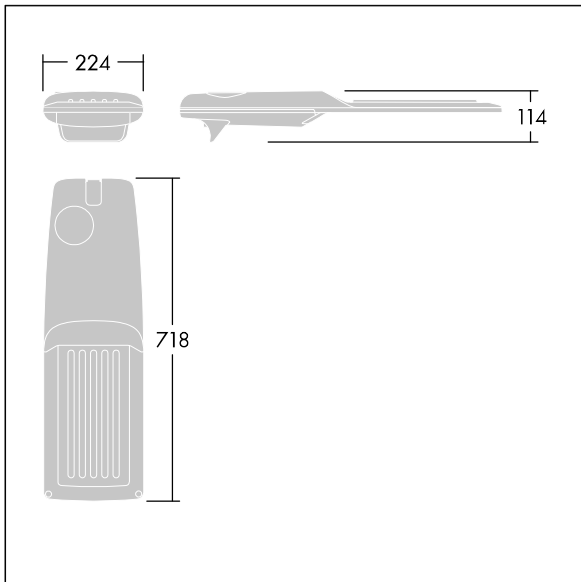

## Isaro Pro

Lanterne d'éclairage routier LED moderne (Medium) avec 60 LED alimentées en 700mA avec une optique Rue large. Programmable Driver. Classe électrique II, IP66, IK09.  
Corps : aluminium (EN AC-44300) fonderie, thermopoudré gris anthracite 900 sablé texturé. Emmanchement : aluminium (EN AC-44300), fonderie thermopoudré texturé gris anthracite 900 sablé. Fermeture : verre ép. 5 mm.  
Visserie : Acier inox. Livré avec un adaptateur d'emmanchement Ø 60 mm qui convient pour montage top (inclinaison 0°/5°/10°/15°/20°) ou latéral (inclinaison -15°/-10°/-5°/0°/5°/10°/15°). Equipé d'un 50% circuit de réduction de puissance, qui entre en vigueur 3 heures avant et 5 heures après un minuit calculé. Il peut être désactivé à l'installation avec un interrupteur interne facilement accessible. Livré avec LED 4 000 K. Protection contre les surtensions : 10 kV en mode commun single pulse et 8 kV en mode commun multipulse; 6 kV en mode différentiel multipulse. Si un système DALI est connecté: 6 kV en mode mode commun et mode différentiel multipulse.

TLG\_ISRP\_F\_M\_PDB\_ANT.jpg

Dimensions : 718 x 224 x 114 mm  
Puissance du luminaire: 125,2 W  
Flux lumineux du luminaire: 19061 lm  
Efficacité lumineuse du luminaire: 152 lm/W  
Poids : 7,6 kg  
Scx : 0.066 m<sup>2</sup>