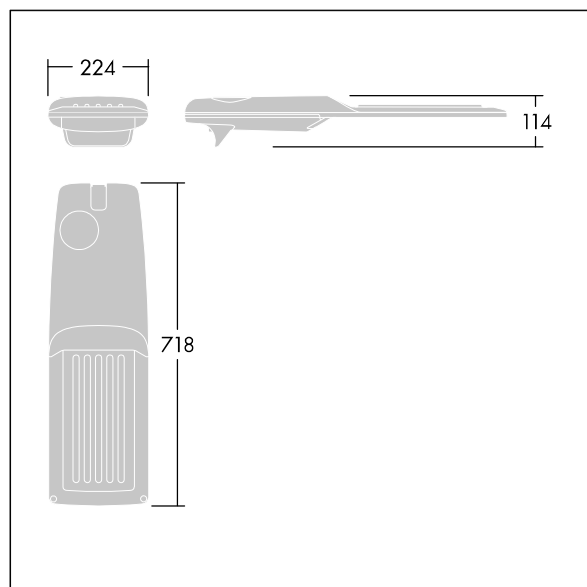

Isaro Pro

Lanterne d'éclairage routier LED moderne (Medium) avec 48 LED alimentées en 350mA avec une optique Confort pour rue. Programmable Driver. Classe électrique II, IP66, IK09. Corps : aluminium (EN AC-44300) fonderie, thermopoudré gris anthracite 900 sablé texturé. Emmanchement : aluminium (EN AC-44300), fonderie thermopoudré texturé gris anthracite 900 sablé. Fermeture : verre ép. 5 mm. Visserie : Acier inox. Livré avec un adaptateur d'emmanchement Ø 60 mm qui convient pour montage top (inclinaison 0°/5°/10°/15°/20°) ou latéral (inclinaison -15°/-10°/-5°/0°/5°/10°/15°). Equipé d'un 50% circuit de réduction de puissance, qui entre en vigueur 3 heures avant et 5 heures après un minuit calculé. Il peut être désactivé à l'installation avec un interrupteur interne facilement accessible. Livré avec LED 4 000 K. Protection contre les surtensions : 10 kV en mode commun single pulse et 8 kV en mode commun multipulse; 6 kV en mode différentiel multipulse. Si un système DALI est connecté: 6 kV en mode mode commun et mode différentiel multipulse.

TLG_ISRP_F_M_PDB_ANT.jpg

Dimensions : 718 x 224 x 114 mm
 Puissance du luminaire: 49,5 W
 Flux lumineux du luminaire: 8542 lm
 Efficacité lumineuse du luminaire: 173 lm/W
 Poids : 7,4 kg
 Scx : 0.066 m²