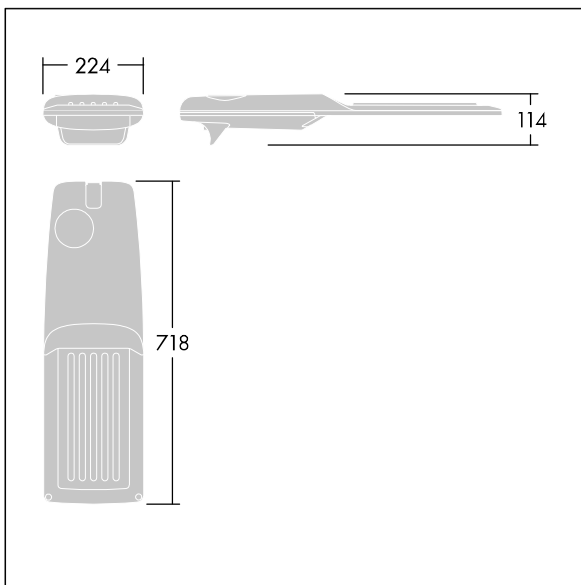

Isaro Pro

THORN

92904706 IP 48L35-740 WS M BS 3550 CL2 M60 ANT

Isaro Pro

Lanterne d'éclairage routier LED moderne (Medium) avec 48 LED alimentées en 350mA avec une optique Rue large. Programmable Driver. Classe électrique II, IP66, IK09.
Corps : aluminium (EN AC-44300) fonderie, thermopoudré gris anthracite 900 sablé texturé. Emmanchement : aluminium (EN AC-44300), fonderie thermopoudré texturé gris anthracite 900 sablé. Fermeture : verre ép. 5 mm.
Visserie : Acier inox. Livré avec un adaptateur d'emmanchement Ø 60 mm qui convient pour montage top (inclinaison 0°/5°/10°/15°/20°) ou latéral (inclinaison -15°/-10°/-5°/0°/5°/10°/15°). Equipé d'un 50% circuit de réduction de puissance, qui entre en vigueur 3 heures avant et 5 heures après un minuit calculé. Il peut être désactivé à l'installation avec un interrupteur interne facilement accessible. Livré avec LED 4 000 K. Protection contre les surtensions : 10 kV en mode commun single pulse et 8 kV en mode commun multipulse; 6 kV en mode différentiel multipulse. Si un système DALI est connecté: 6 kV en mode mode commun et mode différentiel multipulse.

TLG_ISRP_F_M_PDB_ANT.jpg

Dimensions : 718 x 224 x 114 mm
Puissance du luminaire: 49,5 W
Flux lumineux du luminaire: 8341 lm
Efficacité lumineuse du luminaire: 169 lm/W
Poids : 7,4 kg
Scx : 0.066 m²

TLG_ISRP_M_LD2.wmf