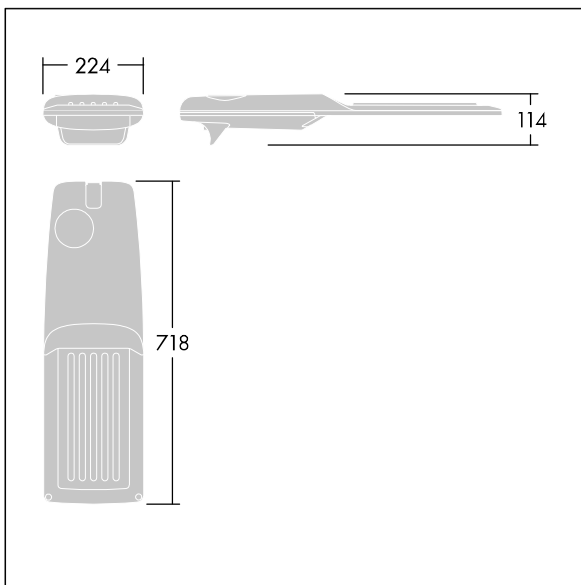

# THORN

92904706 IP 48L35-740 WS M BS 3550 CL2 M60 ANT

## Isaro Pro

Lanterne d'éclairage routier LED moderne (Medium) avec 48 LED alimentées en 350mA avec une optique Rue large. Programmable Driver. Classe électrique II, IP66, IK09.  
Corps : aluminium (EN AC-44300) fonderie, thermopoudré gris anthracite 900 sablé texturé. Emmanchement : aluminium (EN AC-44300), fonderie thermopoudré texturé gris anthracite 900 sablé. Fermeture : verre ép. 5 mm.  
Visserie : Acier inox. Livré avec un adaptateur d'emmanchement Ø 60 mm qui convient pour montage top (inclinaison 0°/5°/10°/15°/20°) ou latéral (inclinaison -15°/-10°/-5°/0°/5°/10°/15°). Equipé d'un 50% circuit de réduction de puissance, qui entre en vigueur 3 heures avant et 5 heures après un minuit calculé. Il peut être désactivé à l'installation avec un interrupteur interne facilement accessible. Livré avec LED 4 000 K. Protection contre les surtensions : 10 kV en mode commun single pulse et 8 kV en mode commun multipulse; 6 kV en mode différentiel multipulse. Si un système DALI est connecté: 6 kV en mode mode commun et mode différentiel multipulse.

TLG\_ISRP\_F\_M\_PDB\_ANT.jpg

Dimensions : 718 x 224 x 114 mm  
Puissance du luminaire: 49,5 W  
Flux lumineux du luminaire: 8341 lm  
Efficacité lumineuse du luminaire: 169 lm/W  
Poids : 7,4 kg  
Scx : 0.066 m<sup>2</sup>