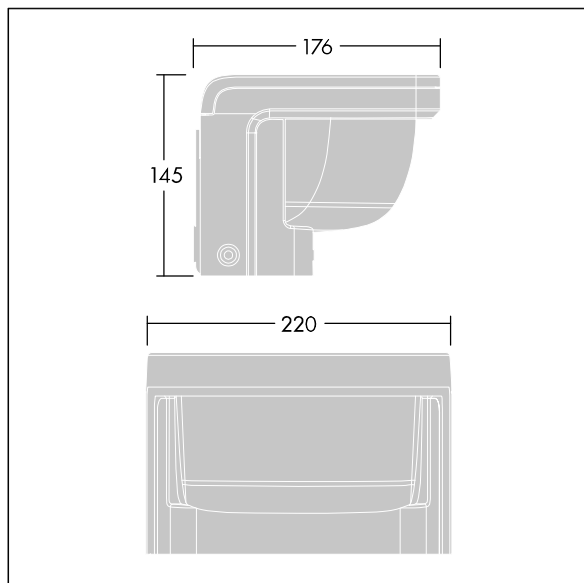

TLG_RAZB_M_HEAD.wmf

Ce produit contient une source lumineuse de classe d'efficacité énergétique D.

Toutes les valeurs marquées d'un * sont des valeurs nominales. Thorn utilise des composants testés et éprouvés, en provenance des meilleurs fournisseurs. Dans certains cas isolés, il se peut qu'il y ait des pannes de nature technologique au niveau des LED individuels, pendant le cycle de vie nominal du produit. Les normes internationales fixent la tolérance du flux initial et de la charge associée à $\pm 10\%$. Sauf indication contraire, les valeurs sont applicables pour une température ambiante de 25 °C.

Les produits de Thorn Lighting sont perfectionnés en permanence. Nous nous réservons le droit d'apporter des modifications à nos produits sans autres publications.

© Thorn Lighting