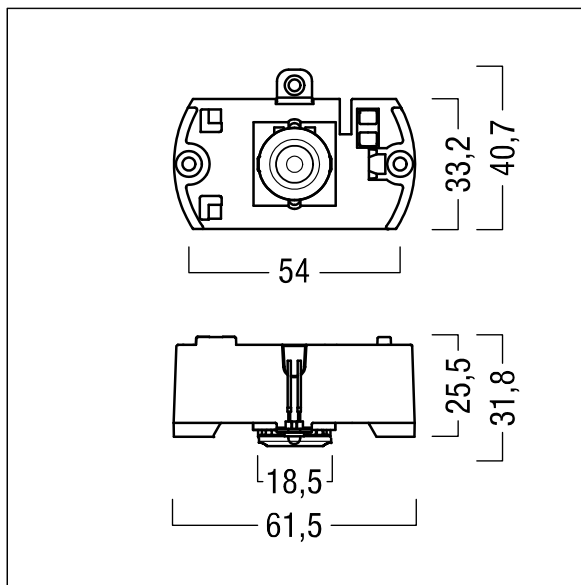

Puissance du luminaire: 4,2 W

Poids : 0,5 kg

TLG\_VSTR\_F\_KIT\_E1D\_SPOT.jpg

ZS\_ONL\_M\_RESC\_spot\_optik.wmf

Toutes les valeurs marquées d'un \* sont des valeurs nominales. Thorn utilise des composants testés et éprouvés, en provenance des meilleurs fournisseurs. Dans certains cas isolés, il se peut qu'il y ait des pannes de nature technologique au niveau des LED individuels, pendant le cycle de vie nominal du produit. Les normes internationales fixent la tolérance du flux initial et de la charge associée à  $\pm 10\%$ . Sauf indication contraire, les valeurs sont applicables pour une température ambiante de 25 °C.