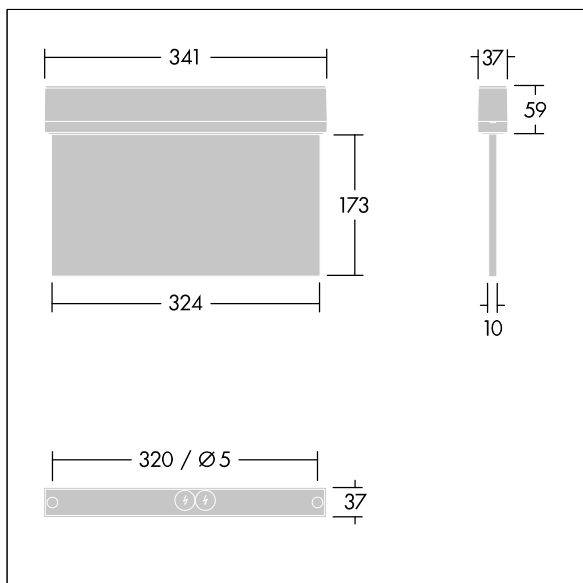

Voyager Style

THORN

96631611 VOYAGER STYLE 150 MS ECC SM-S WH

IP43 IK03  T_{a-10}
 $+40$

Voyager Style

Luminaire de securus LED ultra-mince pour fixation au mur ou au plafond plafonnier ; encastrement au plafond possible avec cadre d'encastrement en option ; Luminaire pour alimentation centralisée de l'éclairage de sécurité avec surveillance du circuit électrique sans surveillance individuelle du luminaire ; ; ; boîtier en Polycarbonate (PC) ; luminaire facile à installer ; bornier à fixation rapide, câblage traversant possible jusqu'à 2,5 mm² ; fourni avec un jeu de panneaux indicateurs montables ISO 7010 (gauche, droite, haut, bas et vierge) pour un visionnement depuis une distance maximum de 30 m ; fixation des panneaux avec des punaises de fixation discrètes ; zéro maintenance grâce à la technologie LED ; autonomie de 50 000 h à un flux lumineux constant ; rétroéclairage uniforme du pictogramme ; éclairage > 500 cd/m² dans la région blanche ; alimentation électrique : 220/240 Vca ; Puissance du luminaire: 6,3 W ; degré de protection: IP43, classe de protection : Classe électrique II ; résistance aux impacts : Résistance aux impacts : IK03; Dimensions : 341 x 37 x 230 mm; poids : 1,02 kg

TLG_VYST_F_150MS_RT.jpg

TLG_VYST_M_150MS.wmf

Toutes les valeurs marquées d'un * sont des valeurs nominales. Sauf indication contraire, les valeurs sont applicables pour une température ambiante de 25 °C.