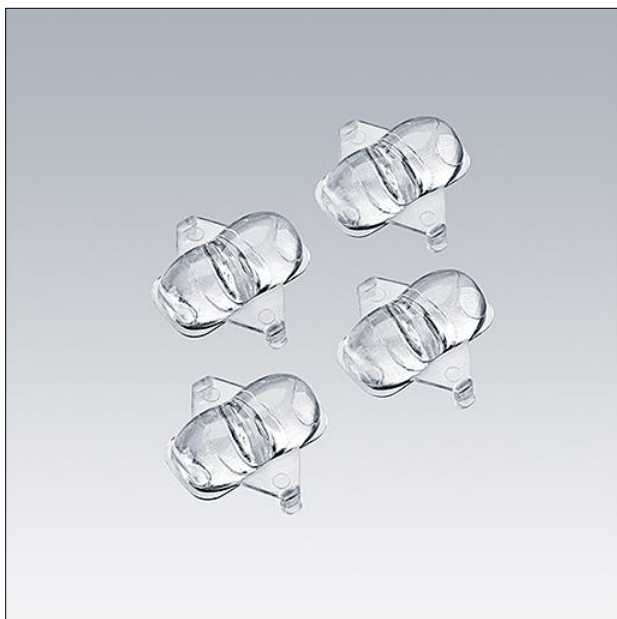

4 verres Escape pour Escape en option

4 verres en option pour convertir le luminaire Voyager One pour les issues de secours.

TLG\_VOYO\_F\_ESC\_LENS.jpg