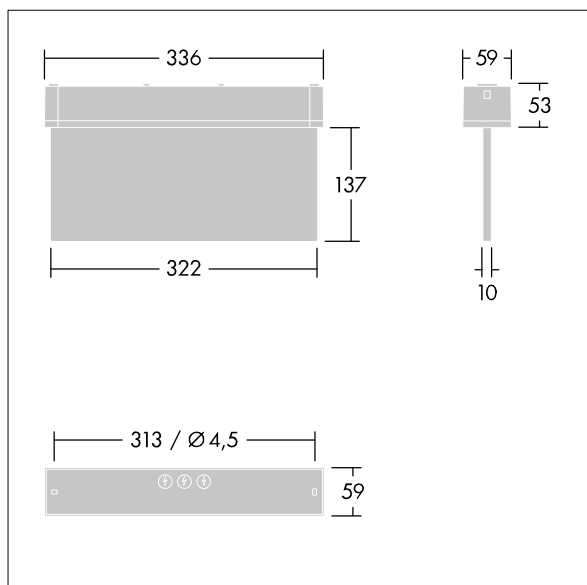

TLG_VOYO_M_115MS.wmf

Toutes les valeurs marquées d'un * sont des valeurs nominales. Sauf indication contraire, les valeurs sont applicables pour une température ambiante de 25 °C.

Les produits de Thorn Lighting sont perfectionnés en permanence. Nous nous réservons le droit d'apporter des modifications à nos produits sans autres publications.

© Thorn Lighting