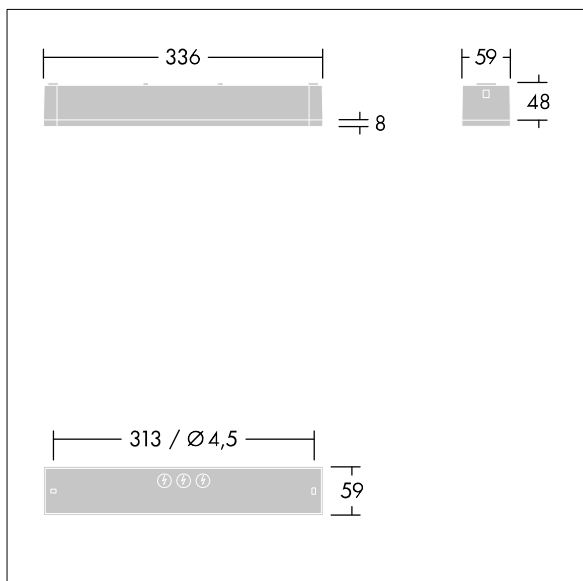

TLG_VOYO_M_ANTMS.wmf

Voir aussi les informations complémentaires de la page suivante

Les produits de Thorn Lighting sont perfectionnés en permanence. Nous nous réservons le droit d'apporter des modifications à nos produits sans autres publications.

© Thorn Lighting