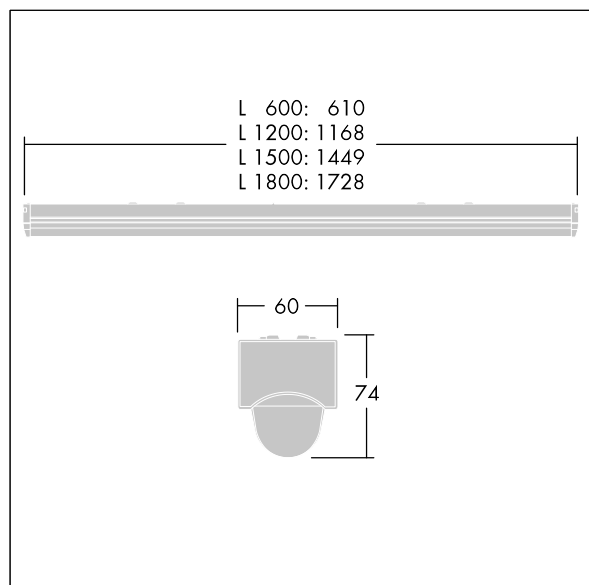

# PopPack LED

96631558 POPPACK LED 6000-840 HF L1500

THORN

IP20	IK03					650 °C	T <sub>a</sub> -20 +25
------	------	--	--	--	--	--------	---------------------------

## PopPack LED

Réglette LED. Electronique, non gradable. Corps : acier moulé, revêtu, blanc (RAL9016). Embouts : Polycarbonate (PC) moulé par injection,. Diffuseur : acrylique texturé opale. Livré avec LED 4 000 K

Dimensions : 1449 x 60 x 74 mm  
Puissance du luminaire: 52,8 W  
Flux lumineux du luminaire: 6400 lm  
Efficacité lumineuse du luminaire: 121 lm/W  
Poids : 1,7 kg

TLG\_POPL\_F\_PDB\_EMPTY.jpg

TLG\_POPL\_M\_LD1.wmf