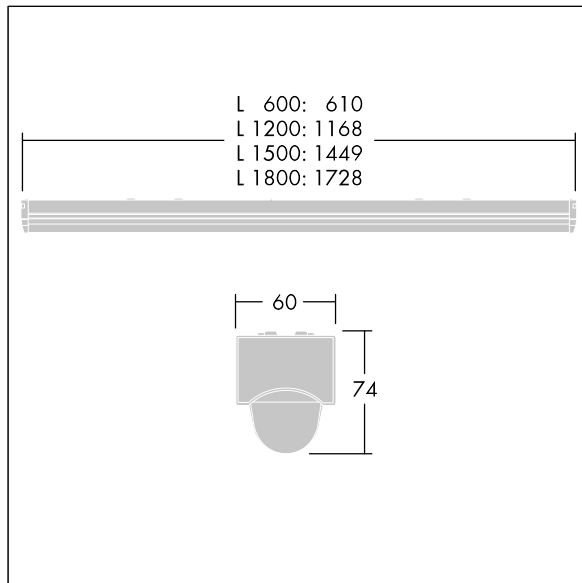

PopPack LED

THORN

96631586 POPPACK LED 6000-840 PIR L1500

IP20	IK03					650°C	T _a -20 +25
------	------	--	--	--	--	-------	---------------------------

PopPack LED

Luminaire LED à réglettes, avec module LED amovible.
Electronique, non gradable. Corps : acier moulé, revêtu, blanc (RAL9016). Embouts : Polycarbonate (PC) moulé par injection, blanc. Diffuseur : acrylique texturé opale.
Connexion électrique via 2 borniers 2,5 mm² 3 P. Capteur PIR pré-câblé avec fonctionnalité MARCHÉ/ARRET.
Commande activée d'un luminaire esclave à partir d'un luminaire maître équipé d'un détecteur PIR, via un câblage dur. Câblage à 3 conducteurs suffisant pour le passage en coupure des produits, charge maximum par circuit = 2 amp.
Livré avec LED 4 000 K.

Dimensions : 1449 x 60 x 74 mm
Puissance du luminaire: 52,8 W
Flux lumineux du luminaire: 6400 lm
Efficacité lumineuse du luminaire: 121 lm/W
Poids : 1,7 kg

TLG_POPL_F_PDB_SENS.jpg

TLG_POPL_M_LD1.wmf

Ce produit contient des sources lumineuses d'une classe d'efficacité énergétique de D.