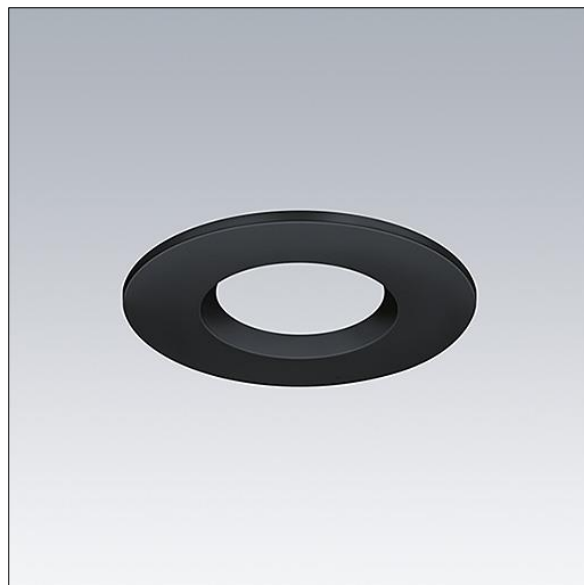

## Chalice 74

96631511 CHAL 74 TRIM BKM

THORN

### Chalice 74

Collerette IP65. Matériau : aluminium fonderie, finition noir mat.

Poids : 0,04 kg

TE\_FRED\_F\_70\_ring\_BK.jpg

Toutes les valeurs marquées d'un \* sont des valeurs nominales. Sauf indication contraire, les valeurs sont applicables pour une température ambiante de 25 °C.