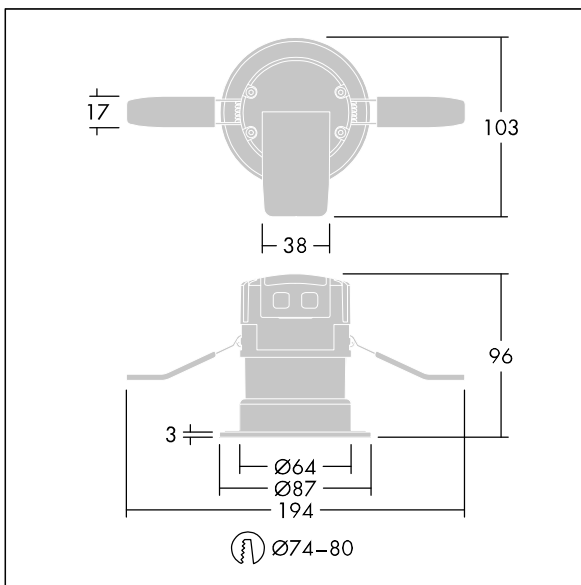

Chalice 74

THORN

96631506 CHAL 74 LED900-840 WFL IP65 WHM

RoHS	T _a 0 +40	IP 20 65	IK 04					650 °C
------	-------------------------	-------------	-------	--	--	--	--	--------

Chalice 74

Mini downlight LED encastré. Driver intégré, adapté pour utilisation avec des gradateurs de phase standard. IP65 (IP65 par le dessous), IK04, Classe électrique II. Livré avec une optique à distribution large (48°) en PMMA, et collerette aluminium mat fonderie. Corps : acier avec dissipateur aluminium. Des clips à ressort permettent une installation sans outils dans des plafonds jusqu'à 25mm d'épaisseur et avec une découpe de Ø 74-80 mm. Câblage avec un connecteur détachable et un bornier à poussoirs avec repiquage possible. Livré avec LED 4 000 K.

Distribution lumineuse adaptable en remplaçant l'optique WFL (48°) par un FL (31°) ou un WW (lèche-mur) - disponibles en accessoires.

Esthétique modulable en remplaçant la collerette WHM (blanc mat) par une collerette WH (blanc brillant), BKM (noir mat), CR (chrome) ou AL (aluminium brossé) - disponibles en accessoires.

Dimensions : Ø87 x 77 mm

Puissance du luminaire: 9,4 W

Flux lumineux du luminaire: 950 lm

Efficacité lumineuse du luminaire: 101 lm/W

Poids : 0,4 kg

TLG_CHLC_F_74PDB.jpg

TLG_CH74_M_LDHO.wmf

Ce produit contient une source lumineuse de classe d'efficacité énergétique E.