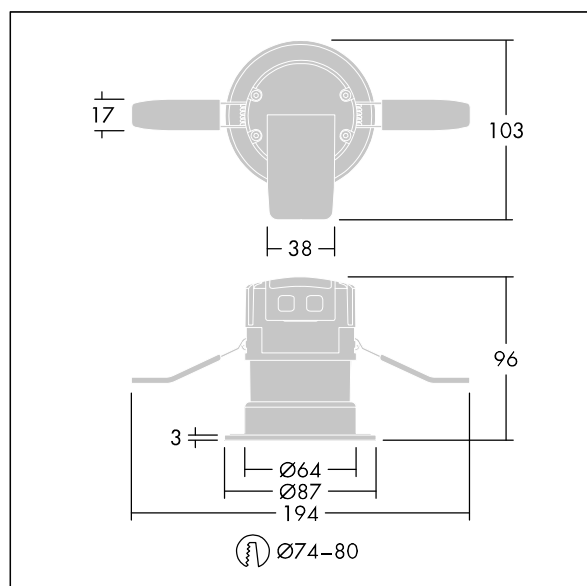

Chalice 74

THORN

96631506 CHAL 74 LED900-840 WFL IP65 WHM

RoHS	T _a 0 +40	IP 20 65	IK 04					650 °C
------	-------------------------	-------------	-------	--	--	--	--	--------

Chalice 74

Mini downlight LED encastré. Driver intégré, adapté pour utilisation avec des gradateurs de phase standard. IP65 (IP65 par le dessous), IK04, Classe électrique II. Livré avec une optique à distribution large (48°) en PMMA, et collerette aluminium mat fonderie. Corps : acier avec dissipateur aluminium. Des clips à ressort permettent une installation sans outils dans des plafonds jusqu'à 25mm d'épaisseur et avec une découpe de Ø 74-80 mm. Câblage avec un connecteur détachable et un bornier à poussoirs avec repiquage possible. Livré avec LED 4 000 K.

Distribution lumineuse adaptable en remplaçant l'optique WFL (48°) par un FL (31°) ou un WW (lèche-mur) - disponibles en accessoires.

Esthétique modulable en remplaçant la collerette WHM (blanc mat) par une collerette WH (blanc brillant), BKM (noir mat), CR (chrome) ou AL (aluminium brossé) - disponibles en accessoires.

Dimensions : Ø87 x 77 mm

Puissance du luminaire: 9,4 W

Flux lumineux du luminaire: 950 lm

Efficacité lumineuse du luminaire: 101 lm/W

Poids : 0,4 kg

TLG_CHLC_F_74PDB.jpg

TLG_CH74_M_LDHO.wmf

Ce produit contient une source lumineuse de classe d'efficacité énergétique E.