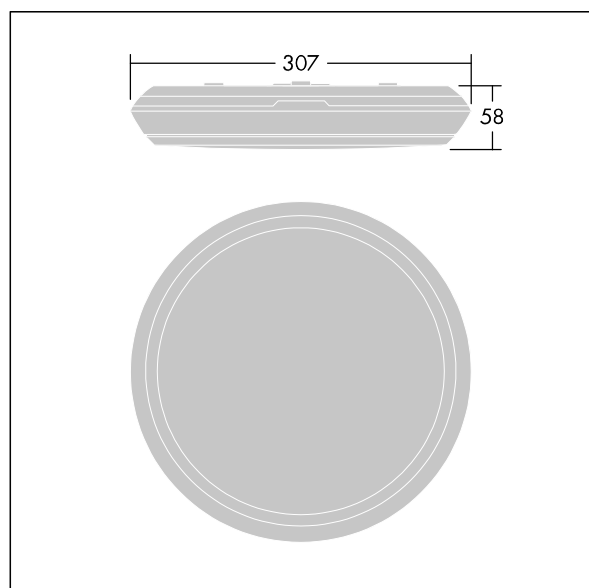

TLG_KATO_M_RD_LDS.wmf

Ce produit contient une source lumineuse de classe d'efficacité énergétique C.

Toutes les valeurs marquées d'un * sont des valeurs nominales. Thorn utilise des composants testés et éprouvés, en provenance des meilleurs fournisseurs. Dans certains cas isolés, il se peut qu'il y ait des pannes de nature technologique au niveau des LED individuels, pendant le cycle de vie nominal du produit. Les normes internationales fixent la tolérance du flux initial et de la charge associée à $\pm 10\%$. Sauf indication contraire, les valeurs sont applicables pour une température ambiante de 25 °C.

Les produits de Thorn Lighting sont perfectionnés en permanence. Nous nous réservons le droit d'apporter des modifications à nos produits sans autres publications.

© Thorn Lighting