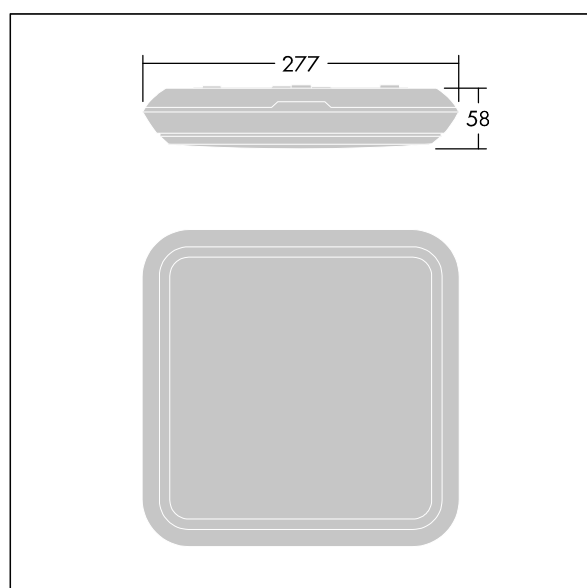

TLG_KATO_M_SQ_LDS.wmf

Ce produit contient une source lumineuse de classe d'efficacité énergétique C.

Toutes les valeurs marquées d'un * sont des valeurs nominales. Thorn utilise des composants testés et éprouvés, en provenance des meilleurs fournisseurs. Dans certains cas isolés, il se peut qu'il y ait des pannes de nature technologique au niveau des LED individuels, pendant le cycle de vie nominal du produit. Les normes internationales fixent la tolérance du flux initial et de la charge associée à ± 10 %. Sauf indication contraire, les valeurs sont applicables pour une température ambiante de 25 °C.

Les produits de Thorn Lighting sont perfectionnés en permanence. Nous nous réservons le droit d'apporter des modifications à nos produits sans autres publications.
© Thorn Lighting