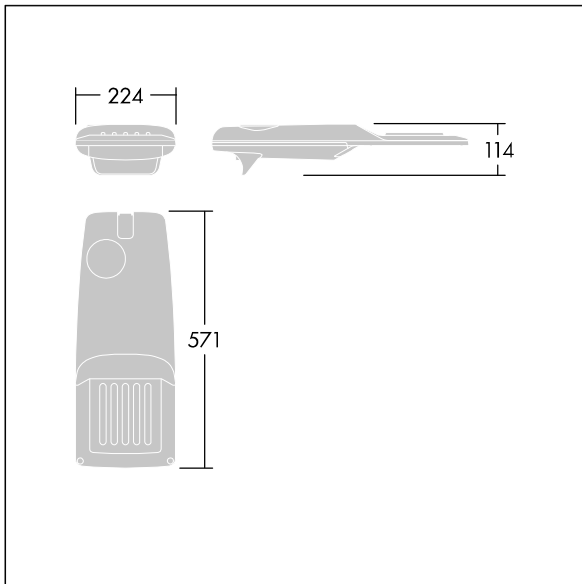

Isaro Pro

THORN

96275984 IP 12L70-740 EWR M BS 3550 CL2 T76F ->

Isaro Pro

Lanterne d'éclairage routier LED moderne (Small) avec 12 LED alimentées en 700mA avec une optique Route extra large. Programmable Driver. Classe électrique II, IP66, IK09. Corps : aluminium (EN AC-44300) fonderie, thermopoudré gris anthracite 900 sablé texturé. Emmanchement : aluminium (EN AC-44300), fonderie thermopoudré gris anthracite 900 sablé. Fermeture : verre ép. 5 mm. Visserie : Acier inox. Livré avec un adaptateur à emmanchement de Ø 76 mm pré-installé pour un montage top, inclinaison de 5° Equipé d'un 50% circuit de réduction de puissance, qui entre en vigueur 3 heures avant et 5 heures après un minuit calculé. Il peut être désactivé à l'installation avec un interrupteur interne facilement accessible. Pré-câblé avec 6 m de câble. Livré avec LED 4 000 K. Protection contre les surtensions : 10 kV en mode commun single pulse et 8 kV en mode commun multipulse; 6 kV en mode différentiel multipulse. Si un système DALI est connecté: 6 kV en mode mode commun et mode différentiel multipulse.

TLG_ISRP_F_PDB_ANT.jpg

Dimensions : 571 x 224 x 114 mm
Puissance du luminaire: 26,2 W
Flux lumineux du luminaire: 3893 lm
Efficacité lumineuse du luminaire: 149 lm/W
Poids : 6,24 kg
Scx : 0.05 m²

TLG_ISRP_M_LD1.wmf