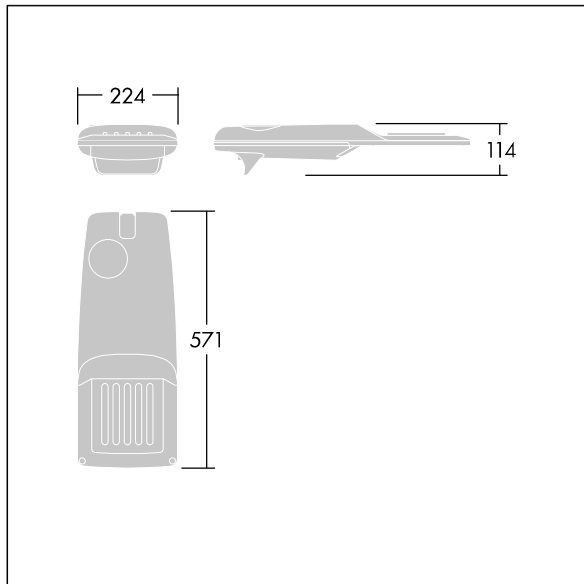

## Isaro Pro

Lanterne d'éclairage routier LED moderne (Small) avec 12 LED alimentées en 350mA avec une optique Route extra large. Programmable Driver. Classe électrique II, IP66, IK09. Corps : aluminium (EN AC-44300) fonderie, thermopoudré gris anthracite 900 sablé texturé. Emmanchement : aluminium (EN AC-44300), fonderie thermopoudré gris anthracite 900 sablé. Fermeture : verre ép. 5 mm. Visserie : Acier inox. Livré avec un adaptateur à emmanchement de Ø 76 mm pré-installé pour un montage top, inclinaison de 5° Equipé d'un 50% circuit de réduction de puissance, qui entre en vigueur 3 heures avant et 5 heures après un minuit calculé. Il peut être désactivé à l'installation avec un interrupteur interne facilement accessible. Pré-câblé avec 6 m de câble. Livré avec LED 4 000 K. Protection contre les surtensions : 10 kV en mode commun single pulse et 8 kV en mode commun multipulse; 6 kV en mode différentiel multipulse. Si un système DALI est connecté: 6 kV en mode mode commun et mode différentiel multipulse.

TLG\_ISRP\_F\_PDB\_ANT.jpg

Dimensions : 571 x 224 x 114 mm  
 Puissance du luminaire: 13,2 W  
 Flux lumineux du luminaire: 2102 lm  
 Efficacité lumineuse du luminaire: 159 lm/W  
 Poids : 6,24 kg  
 Scx : 0.05 m<sup>2</sup>