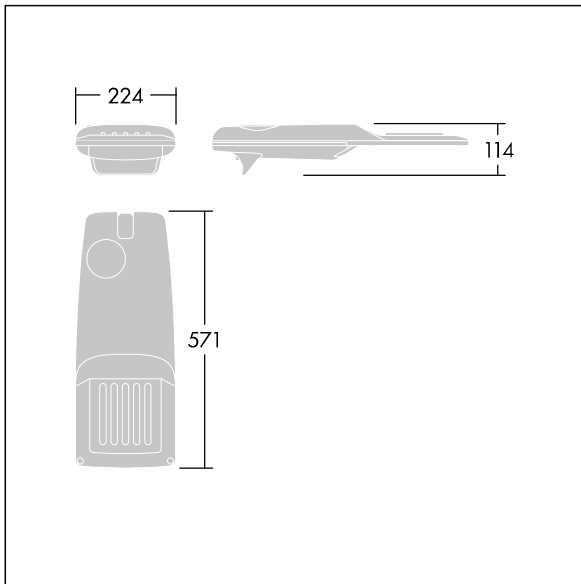

Isaro Pro

Lanterne d'éclairage routier LED moderne (Small) avec 24 LED alimentées en 700mA avec une optique Route extra large. Programmable Driver. Classe électrique II, IP66, IK09. Corps : aluminium (EN AC-44300) fonderie, thermopoudré gris anthracite 900 sablé texturé. Emmanchement : aluminium (EN AC-44300), fonderie thermopoudré gris anthracite 900 sablé. Fermeture : verre ép. 5 mm. Visserie : Acier inox. Livré avec un adaptateur d'emmanchement Ø 60 mm qui convient pour montage top (inclinaison 0°/5°/10°/15°/20°) ou latéral (inclinaison -15°/-10°/-5°/0°/5°/10°/15°). Equipé d'un 50% circuit de réduction de puissance, qui entre en vigueur 3 heures avant et 5 heures après un minuit calculé. Il peut être désactivé à l'installation avec un interrupteur interne facilement accessible. Livré avec LED 4 000 K. Protection contre les surtensions : 10 kV en mode commun single pulse et 8 kV en mode commun multipulse; 6 kV en mode différentiel multipulse. Si un système DALI est connecté: 6 kV en mode mode commun et mode différentiel multipulse.

TLG_ISRP_F_PDB_ANT.jpg

Dimensions : 571 x 224 x 114 mm
Puissance du luminaire: 51,1 W
Flux lumineux du luminaire: 7751 lm
Efficacité lumineuse du luminaire: 152 lm/W
Poids : 5,53 kg
Scx : 0.05 m²

TLG_ISRP_M_LD1.wmf