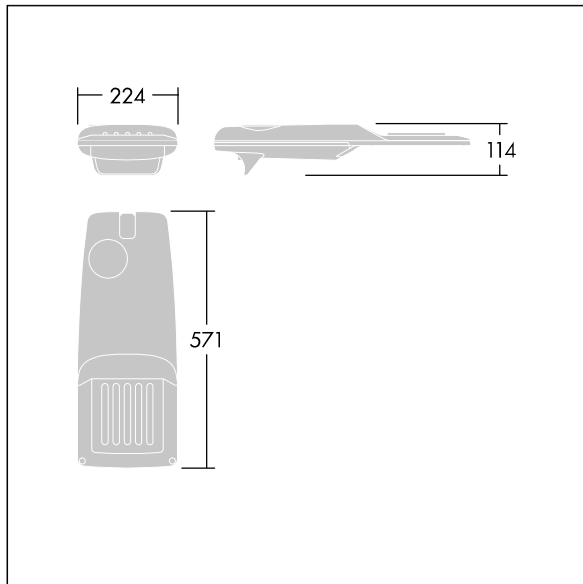

Isaro Pro

Lanterne d'éclairage routier LED moderne (Small) avec 24 LED alimentées en 700mA avec une optique Route large. Programmable Driver. Classe électrique II, IP66, IK09.
 Corps : aluminium (EN AC-44300) fonderie, thermopoudré gris anthracite 900 sablé texturé. Emmanchement : aluminium (EN AC-44300), fonderie thermopoudré gris anthracite 900 sablé. Fermeture : verre ép. 5 mm. Visserie : Acier inox. Livré avec un adaptateur d'emmanchement Ø 76 mm qui convient pour montage top (inclinaison 0°/5°/10°/15°/20°) ou latéral (inclinaison -15°/-10°/-5°/0°/5°/10°/15°). Equipé d'un 50% circuit de réduction de puissance, qui entre en vigueur 3 heures avant et 5 heures après un minuit calculé. Il peut être désactivé à l'installation avec un interrupteur interne facilement accessible. Livré avec LED 4 000 K. Protection contre les surtensions : 10 kV en mode commun single pulse et 8 kV en mode commun multipulse; 6 kV en mode différentiel multipulse. Si un système DALI est connecté: 6 kV en mode mode commun et mode différentiel multipulse.

TLG_ISRP_F_PDB_ANT.jpg

Dimensions : 571 x 224 x 114 mm
 Puissance du luminaire: 51,1 W
 Flux lumineux du luminaire: 7919 lm
 Efficacité lumineuse du luminaire: 155 lm/W
 Poids : 5,53 kg
 Scx : 0.05 m²

TLG_ISRP_M_LD1.wmf