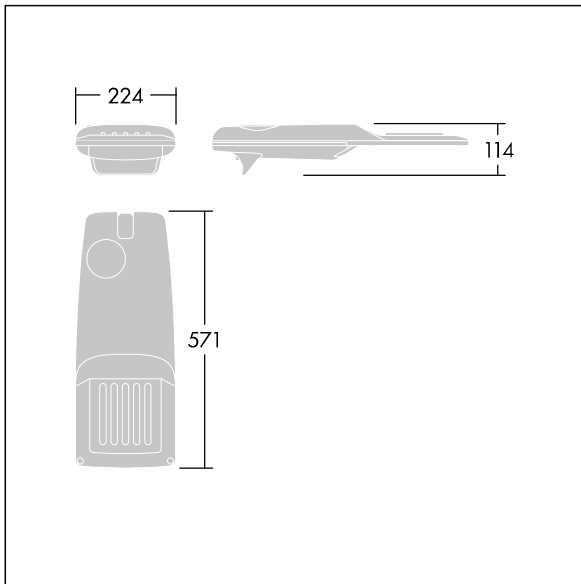

# THORN

96275901 IP 24L35-740 WR M BS 3550 CL2 M60 ANT

## Isaro Pro

Lanterne d'éclairage routier LED moderne (Small) avec 24 LED alimentées en 350mA avec une optique Route large. Programmable Driver. Classe électrique II, IP66, IK09.  
Corps : aluminium (EN AC-44300) fonderie, thermopoudré gris anthracite 900 sablé texturé. Emmanchement : aluminium (EN AC-44300), fonderie thermopoudré gris anthracite 900 sablé. Fermeture : verre ép. 5 mm. Visserie : Acier inox. Livré avec un adaptateur d'emmanchement Ø 60 mm qui convient pour montage top (inclinaison 0°/5°/10°/15°/20°) ou latéral (inclinaison -15°/-10°/-5°/0°/5°/10°/15°). Equipé d'un 50% circuit de réduction de puissance, qui entre en vigueur 3 heures avant et 5 heures après un minuit calculé. Il peut être désactivé à l'installation avec un interrupteur interne facilement accessible. Livré avec LED 4 000 K. Protection contre les surtensions : 10 kV en mode commun single pulse et 8 kV en mode commun multipulse; 6 kV en mode différentiel multipulse. Si un système DALI est connecté: 6 kV en mode mode commun et mode différentiel multipulse.

TLG\_ISRP\_F\_PDB\_ANT.jpg

Dimensions : 571 x 224 x 114 mm  
Puissance du luminaire: 25,7 W  
Flux lumineux du luminaire: 4288 lm  
Efficacité lumineuse du luminaire: 167 lm/W  
Poids : 5,53 kg  
Scx : 0.05 m<sup>2</sup>