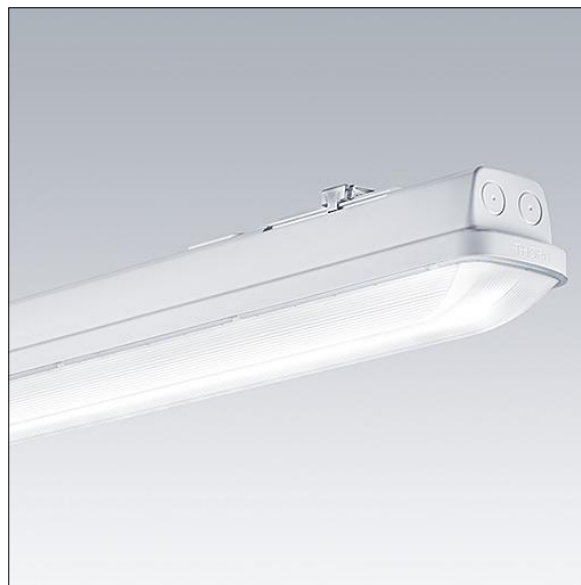

Aquaforce Pro

THORN

96631030 AQFPRO L LED6400-840 PC MB HFI E3D

Aquaforce Pro

Luminaire LED IP66, résistant à la poussière et à l'humidité. Gradable DALI/DSI gradable DALI Luminaire alimenté par batterie individuelle pour 3 h d'autonomie en régime permanent ou non permanent, test effectué automatiquement (Autotest) par le luminaire, surveillance centralisée DALI en option, affichage de l'état du luminaire via la LED d'état. Avec distribution lumineuse medium. Classe électrique I. Corps : Polycarbonate (PC) gris clair. Diffuseur : Polycarbonate (PC) opale haute transmission avec prismes de réfraction. Mécanisme breveté, EasyClick, pour la fixation du diffuseur sans clips. Installation en plafonnier ou en suspension. Supports à fixation rapide fournis pour une installation en plafonnier. Convient pour installation au plafond ou au mur (verticalement et horizontalement). Kits de fixation pour suspension par conduit, chaîne et caténaire disponibles en accessoires. Température ambiante : 0°C à +25°C. Livré avec LED 4 000 K..

Dimensions : 1600 x 92 x 90 mm
Puissance du luminaire: 47,9 W
Flux lumineux du luminaire: 6610 lm
Efficacité lumineuse du luminaire: 138 lm/W
Poids : 2,5 kg

TLG_AQUP_F_PDB_1600MED.jpg

TLG_AQUP_M_LD1.wmf