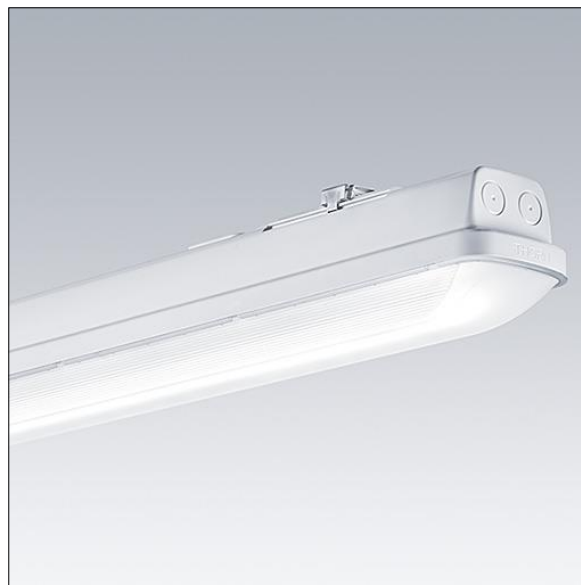

Aquaforce Pro

THORN

96631027 AQFPRO L LED4300-840 PC WB HF E3

Aquaforce Pro

Luminaire LED IP66, résistant à la poussière et à l'humidité. Electronique, non gradable Luminaire à batterie individuelle, test manuel (3 heures). Avec distribution lumineuse extensif. Classe électrique I. Corps : Polycarbonate (PC) gris clair. Diffuseur : Polycarbonate (PC) opale haute transmission avec prismes de réfraction. Mécanisme breveté, EasyClick, pour la fixation du diffuseur sans clips. Installation en plafonnier ou en suspension. Supports à fixation rapide fournis pour une installation en plafonnier. Convient pour installation au plafond ou au mur (verticalement et horizontalement). Kits de fixation pour suspension par conduit, chaîne et caténaire disponibles en accessoires. Température ambiante : 0°C à +25°C. Livré avec LED 4 000 K..

Dimensions : 1600 x 92 x 90 mm
Puissance du luminaire: 32 W
Flux lumineux du luminaire: 4350 lm
Efficacité lumineuse du luminaire: 136 lm/W
Poids : 2,5 kg

TLG_AQUP_F_PDB_1600WD.jpg

TLG_AQUP_M_LD1.wmf

Toutes les valeurs marquées d'un * sont des valeurs nominales. Thorn utilise des composants testés et éprouvés, en provenance des meilleurs fournisseurs. Dans certains cas isolés, il se peut qu'il y ait des pannes de nature technologique au niveau des LED individuels, pendant le cycle de vie nominal du produit. Les normes internationales fixent la tolérance du flux initial et de la charge associée à $\pm 10\%$. Sauf indication contraire, les valeurs sont applicables pour une température ambiante de 25 °C.