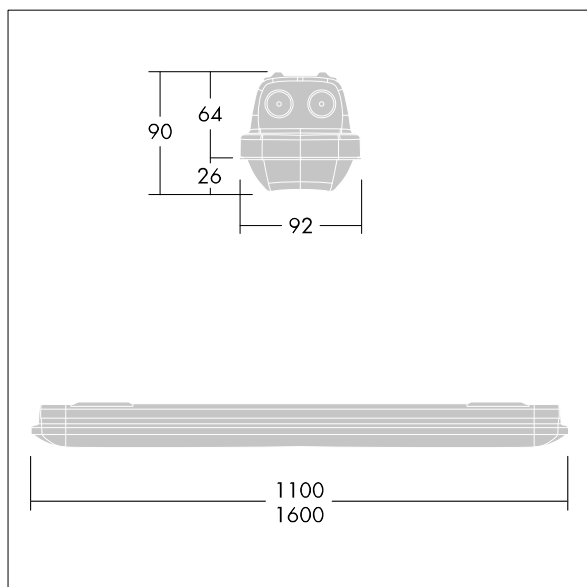

Aquaforce Pro

THORN

96630990 AQFPRO S LED5200-840 PC MB MWCF

Aquaforce Pro

Luminaire LED IP66, résistant à la poussière et à l'humidité. Gradable DALI/DSI Luminaire avec détecteur de mouvement et CorridorFUNCTION. Avec distribution lumineuse medium. Classe électrique I. Corps : Polycarbonate (PC) gris clair. Diffuseur : Polycarbonate (PC) opale haute transmission avec prismes de réfraction. Mécanisme breveté, EasyClick, pour la fixation du diffuseur sans clips. Installation en plafonnier ou en suspension. Supports à fixation rapide fournis pour une installation en plafonnier. Convient pour installation au plafond ou au mur (verticalement et horizontalement). Kits de fixation pour suspension par conduit, chaîne et caténaire disponibles en accessoires. Détecteur de présence intégré pour la commande de gradation (fonction corridor) Température ambiante : -20°C à +33°C. Livré avec LED 4 000 K..

Dimensions : 1100 x 92 x 90 mm
Puissance du luminaire: 39,1 W
Flux lumineux du luminaire: 5220 lm
Efficacité lumineuse du luminaire: 134 lm/W
Poids : 1,74 kg

TLG_AQUP_F_PDB_1100MED.jpg

TLG_AQUP_M_LD1.wmf