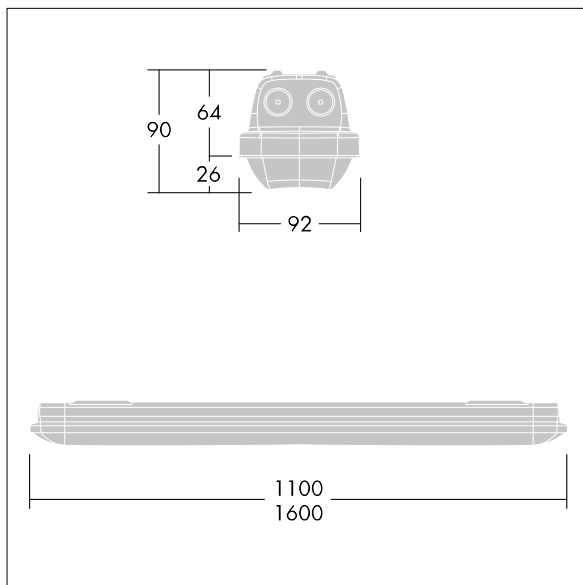

Aquaforce Pro

THORN

96630977 AQFPRO S LED2900-840 PC MB HFI QC5

Aquaforce Pro

Luminaire LED IP66, résistant à la poussière et à l'humidité. Gradable DALI/DSI gradable DALI. Avec distribution lumineuse medium. Classe électrique I. Corps : Polycarbonate (PC) gris clair. Diffuseur : Polycarbonate (PC) opale haute transmission avec prismes de réfraction. Mécanisme breveté, EasyClick, pour la fixation du diffuseur sans clips. Installation en plafonnier ou en suspension. Supports à fixation rapide fournis pour une installation en plafonnier. Convient pour installation au plafond ou au mur (verticalement et horizontalement). Kits de fixation pour suspension par conduit, chaîne et caténaire disponibles en accessoires. Equipé d'une connexion électrique à installation rapide Température ambiante : -20°C à +45°C. Livré avec LED 4 000 K..

Dimensions : 1100 x 92 x 90 mm
Puissance du luminaire: 19,4 W
Flux lumineux du luminaire: 2950 lm
Efficacité lumineuse du luminaire: 152 lm/W
Poids : 1,73 kg

TLG_AQUP_F_PDB_QC.jpg

TLG_AQUP_M_LD1.wmf

Toutes les valeurs marquées d'un * sont des valeurs nominales. Thorn utilise des composants testés et éprouvés, en provenance des meilleurs fournisseurs. Dans certains cas isolés, il se peut qu'il y ait des pannes de nature technologique au niveau des LED individuels, pendant le cycle de vie nominal du produit. Les normes internationales fixent la tolérance du flux initial et de la charge associée à $\pm 10\%$. Sauf indication contraire, les valeurs sont applicables pour une température ambiante de 25 °C.