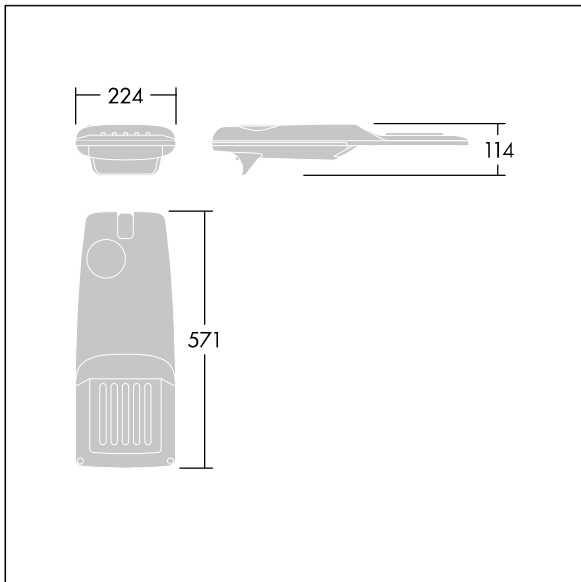

## Isaro Pro

Lanterne d'éclairage routier LED moderne (Small) avec 24 LED alimentées en 500mA avec une optique Route étroite. Programmable Driver. Classe électrique II, IP66, IK09.  
Corps : aluminium (EN AC-44300) fonderie, thermopoudré gris anthracite 900 sablé texturé. Emmanchement : aluminium (EN AC-44300), fonderie thermopoudré texturé gris anthracite 900 sablé. Fermeture : verre ép. 5 mm.  
Visserie : Acier inox. Livré avec un adaptateur d'emmanchement Ø 60 mm qui convient pour montage top (inclinaison 0°/5°/10°/15°/20°) ou latéral (inclinaison -15°/-10°/-5°/0°/5°/10°/15°). Equipé d'un 50% circuit de réduction de puissance, qui entre en vigueur 3 heures avant et 5 heures après un minuit calculé. Il peut être désactivé à l'installation avec un interrupteur interne facilement accessible. Livré avec LED 4 000 K. Protection contre les surtensions : 10 kV en mode commun single pulse et 8 kV en mode commun multipulse; 6 kV en mode différentiel multipulse. Si un système DALI est connecté: 6 kV en mode mode commun et mode différentiel multipulse.

TLG\_ISRP\_F\_PDB\_ANT.jpg

Dimensions : 571 x 224 x 114 mm  
Puissance du luminaire: 36,1 W  
Flux lumineux du luminaire: 5852 lm  
Efficacité lumineuse du luminaire: 162 lm/W  
Poids : 5,7 kg  
Scx : 0.054 m<sup>2</sup>