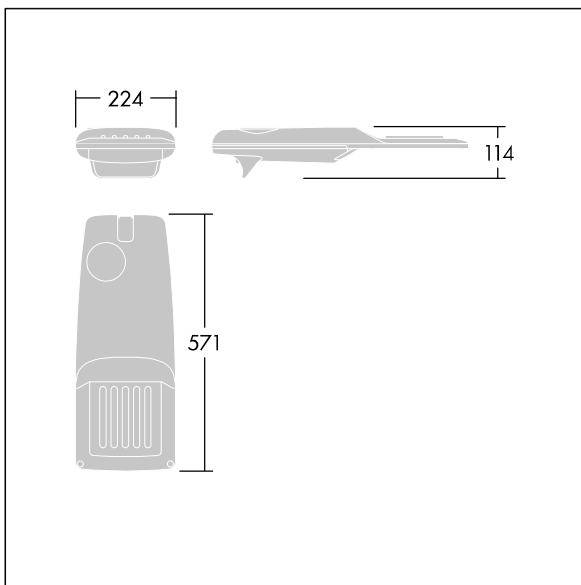

Isaro Pro

THORN

96276038 IP 24L105-740 NR M BS 3550 CL2 M60 ANT

Isaro Pro

Lanterne d'éclairage routier LED moderne (Small) avec 24 LED alimentées en 1,05A avec une optique Route étroite. Programmable Driver. Classe électrique II, IP66, IK09.
Corps : aluminium (EN AC-44300) fonderie, thermopoudré gris anthracite 900 sablé texturé. Emmanchement : aluminium (EN AC-44300), fonderie thermopoudré texturé gris anthracite 900 sablé. Fermeture : verre ép. 5 mm.
Visserie : Acier inox. Livré avec un adaptateur d'emmanchement Ø 60 mm qui convient pour montage top (inclinaison 0°/5°/10°/15°/20°) ou latéral (inclinaison -15°/-10°/-5°/0°/5°/10°/15°). Equipé d'un 50% circuit de réduction de puissance, qui entre en vigueur 3 heures avant et 5 heures après un minuit calculé. Il peut être désactivé à l'installation avec un interrupteur interne facilement accessible. Livré avec LED 4 000 K. Protection contre les surtensions : 10 kV en mode commun single pulse et 8 kV en mode commun multipulse; 6 kV en mode différentiel multipulse. Si un système DALI est connecté: 6 kV en mode mode commun et mode différentiel multipulse.

TLG_ISRP_F_PDB_ANT.jpg

Dimensions : 571 x 224 x 114 mm
Puissance du luminaire: 78,5 W
Flux lumineux du luminaire: 10936 lm
Efficacité lumineuse du luminaire: 139 lm/W
Poids : 5,7 kg
Scx : 0.054 m²

TLG_ISRP_M_LD1.wmf