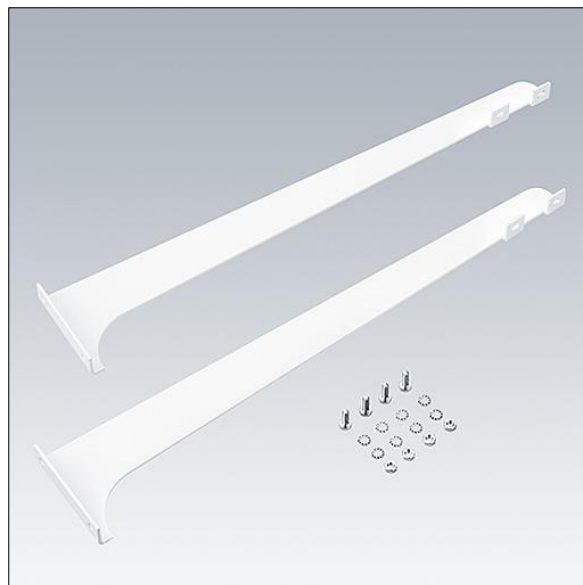

IQ Wave SP

96630389 IQ SURF ASYM BRA MWA

THORN

IQ Wave SP

Paire de supports de fixation muraux pour le luminaire asymétrique IQ Wave Surface.

TLG_IQSP_F_ABKT.jpg

Toutes les valeurs marquées d'un * sont des valeurs nominales. Sauf indication contraire, les valeurs sont applicables pour une température ambiante de 25 °C.