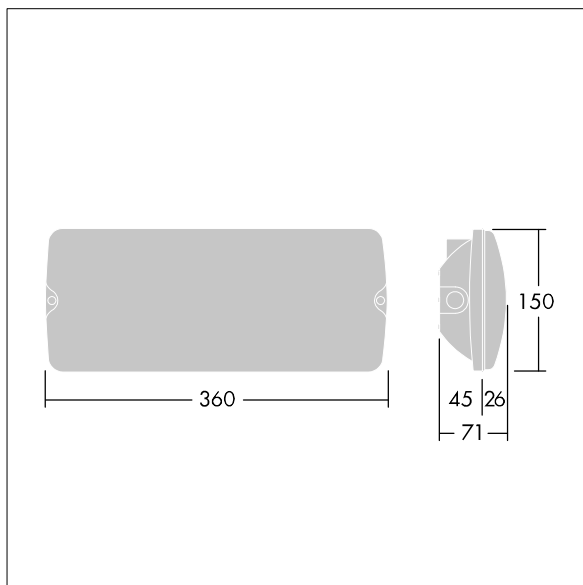

Voyager Solid

Plafonnier LED de secours pour fixation au plafond ou au mur. Electronique, non gradable avec circuit d'éclairage d'urgence, test auto/DALI adressable, 3 heures. Corps : taille Large, Polycarbonate (PC) blanc. Couvercle : Polycarbonate (PC) transparent. Classe électrique II, IP65. Légendes ISO internes disponibles pour une distance de visionnement 26m (96629768, à commander séparément).

Dimensions : 360 x 150 x 71 mm

Puissance du luminaire: 3 W

Poids : 0,9 kg

TLG_VYSO_F_OPL.jpg

TLG_VYSO_M_LDL.wmf

Toutes les valeurs marquées d'un * sont des valeurs nominales. Thorn utilise des composants testés et éprouvés, en provenance des meilleurs fournisseurs. Dans certains cas isolés, il se peut qu'il y ait des pannes de nature technologique au niveau des LED individuels, pendant le cycle de vie nominal du produit. Les normes internationales fixent la tolérance du flux initial et de la charge associée à $\pm 10\%$. Sauf indication contraire, les valeurs sont applicables pour une température ambiante de 25 °C.