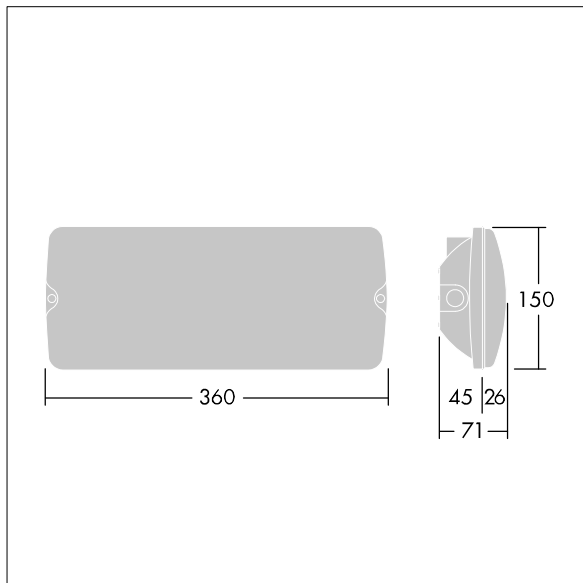

Voyager Solid

THORN

96629766 VOYAGER SOLID L MS E3D-S WH

IEC EN 60598-1 RG 1	IP65	IK07	CE	T _a 5 40
---------------------------	------	------	----	------------------------

Voyager Solid

Plafonnier LED de secours pour fixation au plafond ou au mur. Electronique, non gradable avec circuit d'éclairage d'urgence, test auto/DALI adressable, 3 heures. Corps : taille Large, Polycarbonate (PC) blanc. Couvercle : Polycarbonate (PC) transparent. Classe électrique II, IP65. Légendes ISO internes disponibles pour une distance de visionnement 26m (96629768, à commander séparément).

Dimensions : 360 x 150 x 71 mm
Puissance du luminaire: 3 W
Poids : 0,9 kg

TLG_VYSO_F_OPL.jpg

TLG_VYSO_M_LDL.wmf

Toutes les valeurs marquées d'un * sont des valeurs nominales. Thorn utilise des composants testés et éprouvés, en provenance des meilleurs fournisseurs. Dans certains cas isolés, il se peut qu'il y ait des pannes de nature technologique au niveau des LED individuels, pendant le cycle de vie nominal du produit. Les normes internationales fixent la tolérance du flux initial et de la charge associée à $\pm 10\%$. Sauf indication contraire, les valeurs sont applicables pour une température ambiante de 25 °C.