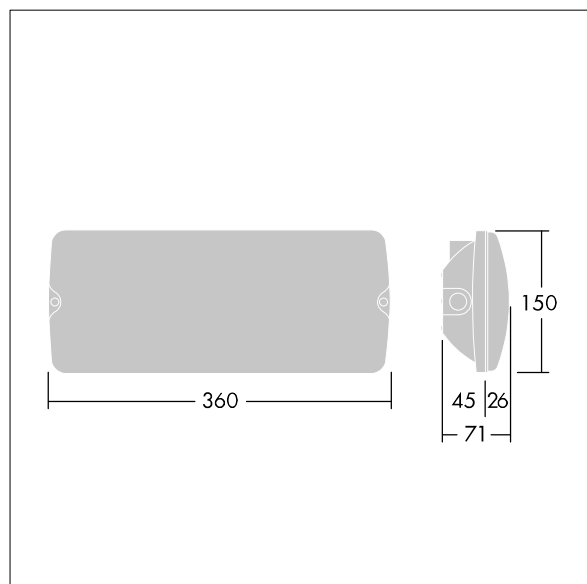

## Voyager Solid

Plafonnier LED de secours pour fixation au plafond ou au mur. Electronique, non gradable Luminaire avec alimentation par batterie locale pour un éclairage de secours de trois heures, en mode maintenu ou non-maintenu, avec test automatique (autotest) via le luminaire, affichage de l'état du luminaire via le LED d'état. Corps : taille Large, Polycarbonate (PC) blanc. Couvercle : Polycarbonate (PC) transparent. Classe électrique II, IP65. Légendes ISO internes disponibles pour une distance de visionnement 26m (96629768, à commander séparément).

Dimensions : 360 x 150 x 71 mm

Puissance du luminaire: 3,5 W

Poids : 0,9 kg

TLG\_VYSO\_F\_OPL.jpg

TLG\_VYSO\_M\_LDL.wmf

Toutes les valeurs marquées d'un \* sont des valeurs nominales. Thorn utilise des composants testés et éprouvés, en provenance des meilleurs fournisseurs. Dans certains cas isolés, il se peut qu'il y ait des pannes de nature technologique au niveau des LED individuels, pendant le cycle de vie nominal du produit. Les normes internationales fixent la tolérance du flux initial et de la charge associée à  $\pm 10\%$ . Sauf indication contraire, les valeurs sont applicables pour une température ambiante de 25 °C.