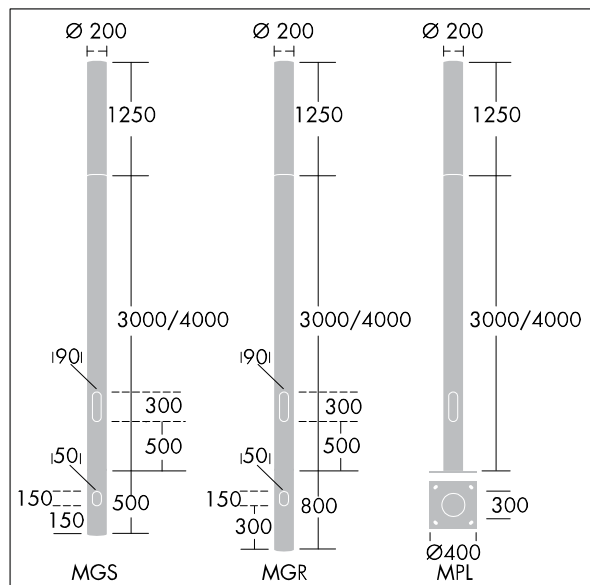

## Alumet Contrôle direct

Tête pour colonne d'éclairage architectural avec 24 LED alimenté en 350mA, une distribution Confort pour rue large, asymétrique et une optique transparent, configuré pour une réduction de puissance, commandée par une phase commutée. MARCHE = 100 %, ARRÊT = 50 %, Couvercle supérieur : aluminium fonderie. Diffuseur : Polycarbonate (PC) avec traitement anti-UV transparent et vernis anti-graffiti. Couvercle supérieur et mât : thermopoudré texturé gris argent (similaire à RAL9006), autres couleur RAL sur demande. Classe électrique II, IK10, IP66. À installer sur une colonne Alumet dédiée. Protection contre les surtensions : 10 kV en mode commun single pulse et 8 kV en mode commun multipulse; 6 kV en mode différentiel multipulse. Si un système DALI est connecté: 6 kV en mode mode commun et mode différentiel multipulse. Livré avec LED 3 000 K

Dimensions : Ø200 x 1250 mm

Puissance du luminaire: 27 W

Flux lumineux du luminaire: 2776 lm

Efficacité lumineuse du luminaire: 103 lm/W

Poids : 9,8 kg

Scx : 0.079 m<sup>2</sup>

TLG\_ALUM\_F\_DIR\_LED24\_LGY.jpg

Ce produit contient une source lumineuse de classe d'efficacité énergétique D.

Toutes les valeurs marquées d'un \* sont des valeurs nominales. Thorn utilise des composants testés et éprouvés, en provenance des meilleurs fournisseurs. Dans certains cas isolés, il se peut qu'il y ait des pannes de nature technologique au niveau des LED individuels, pendant le cycle de vie nominal du produit. Les normes internationales fixent la tolérance du flux initial et de la charge associée à ± 10 %. Sauf indication contraire, les valeurs sont applicables pour une température ambiante de 25 °C.