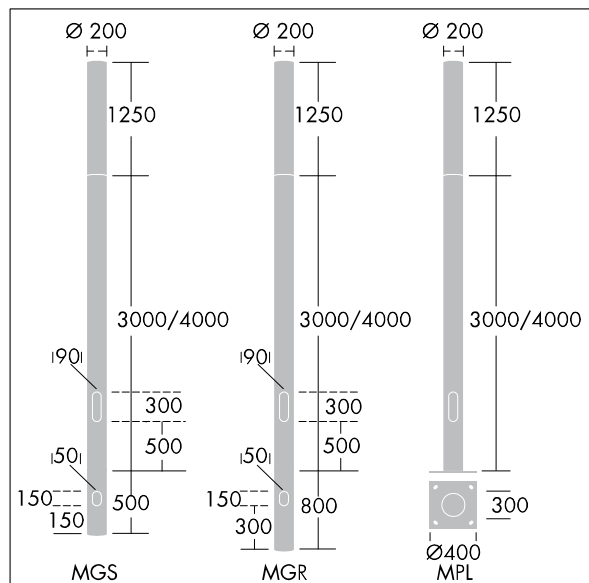

Alumet Contrôle direct

THORN

96274859 ALUMET CD 24L35-730 NR-A CL LRT CL2 G4M

ISO 9223 C3	IP66	IK10						Ta25
----------------	------	------	--	--	--	--	--	------

Alumet Contrôle direct

Tête pour colonne d'éclairage architectural avec 24 LED alimenté en 350mA, une distribution Route étroite, asymétrique et une optique transparent, configuré pour une réduction de puissance, commandée par une phase commutée. MARCHE = 100 %, ARRÊT = 50 %, Couvercle supérieur : aluminium fonderie. Diffuseur : Polycarbonate (PC) avec traitement anti-UV transparent et vernis anti-graffiti. Couvercle supérieur et mât : thermopoudré texturé gris argent (similaire à RAL9006), autres couleur RAL sur demande. Classe électrique II, IK10, IP66. À installer sur une colonne Alumet dédiée. Protection contre les surtensions : 10 kV en mode commun single pulse et 8 kV en mode commun multipulse; 6 kV en mode différentiel multipulse. Si un système DALI est connecté: 6 kV en mode mode commun et mode différentiel multipulse. Livré avec LED 3 000 K

Dimensions : Ø200 x 1250 mm

Puissance du luminaire: 27 W

Flux lumineux du luminaire: 2815 lm

Efficacité lumineuse du luminaire: 104 lm/W

Poids : 9,8 kg

Scx : 0.079 m²

TLG_ALUM_F_DIR_LED24_LGY.jpg

TLG_ALUM_M_2LD1.wmf

Ce produit contient une source lumineuse de classe d'efficacité énergétique D.

Toutes les valeurs marquées d'un * sont des valeurs nominales. Thorn utilise des composants testés et éprouvés, en provenance des meilleurs fournisseurs. Dans certains cas isolés, il se peut qu'il y ait des pannes de nature technologique au niveau des LED individuels, pendant le cycle de vie nominal du produit. Les normes internationales fixent la tolérance du flux initial et de la charge associée à ± 10 %. Sauf indication contraire, les valeurs sont applicables pour une température ambiante de 25 °C.

96274859 ALUMET CD 24L35-730 NR-A CL LRT CL2 G4M

THORN