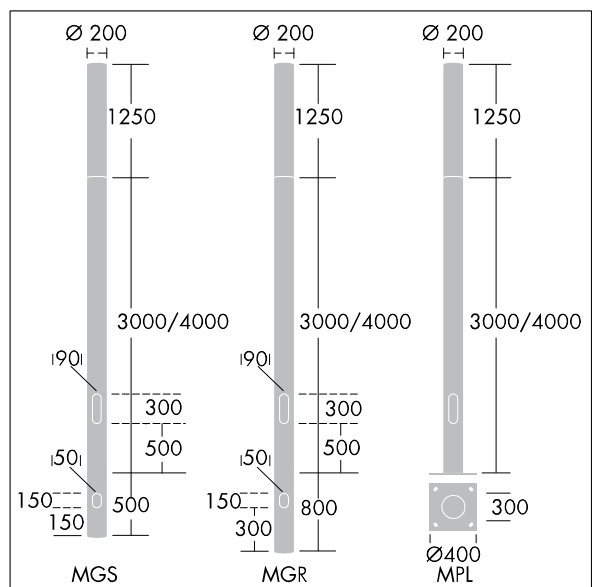

Alumet Contrôle direct

THORN

96274859 ALUMET CD 24L35-730 NR-A CL LRT CL2 G4M

ISO 9223 C3	IP66	IK10						T _a 25
----------------	------	------	--	--	--	--	--	-------------------

Alumet Contrôle direct

Tête pour colonne d'éclairage architectural avec 24 LED alimenté en 350mA, une distribution Route étroite, asymétrique et une optique transparent, configuré pour une réduction de puissance, commandée par une phase commutée. MARCHE = 100 %, ARRÊT = 50 %, Couvercle supérieur : aluminium fonderie. Diffuseur : Polycarbonate (PC) avec traitement anti-UV transparent et vernis anti-graffiti. Couvercle supérieur et mât : thermopoudré texturé gris argent (similaire à RAL9006), autres couleur RAL sur demande. Classe électrique II, IK10, IP66. À installer sur une colonne Alumet dédiée. Protection contre les surtensions : 10 kV en mode commun single pulse et 8 kV en mode commun multipulse; 6 kV en mode différentiel multipulse. Si un système DALI est connecté: 6 kV en mode mode commun et mode différentiel multipulse. Livré avec LED 3 000 K

Dimensions : Ø200 x 1250 mm

Puissance du luminaire: 27 W

Flux lumineux du luminaire: 2815 lm

Efficacité lumineuse du luminaire: 104 lm/W

Poids : 9,8 kg

Scx : 0.079 m²

TLG_ALUM_F_DIR_LED24_LGY.jpg

TLG_ALUM_M_2LD1.wmf

Ce produit contient une source lumineuse de classe d'efficacité énergétique D.

Toutes les valeurs marquées d'un * sont des valeurs nominales. Thorn utilise des composants testés et éprouvés, en provenance des meilleurs fournisseurs. Dans certains cas isolés, il se peut qu'il y ait des pannes de nature technologique au niveau des LED individuels, pendant le cycle de vie nominal du produit. Les normes internationales fixent la tolérance du flux initial et de la charge associée à ± 10 %. Sauf indication contraire, les valeurs sont applicables pour une température ambiante de 25 °C.