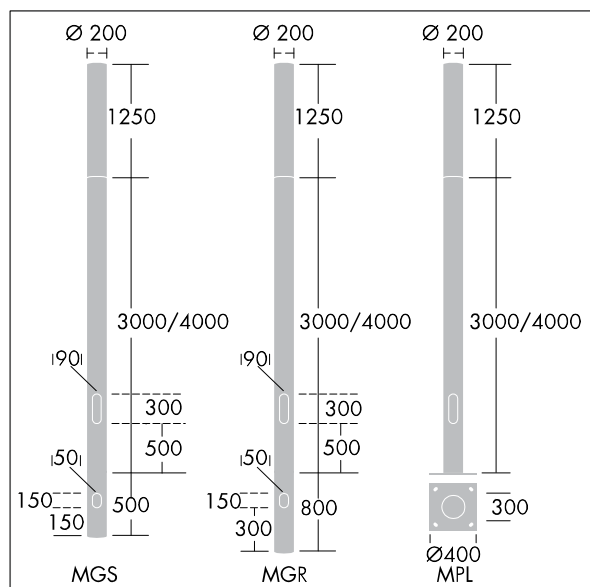

## Alumet Contrôle direct

Tête pour colonne d'éclairage architectural avec 24 LED alimenté en 350mA, une distribution Symétrique pour route humide et une optique transparent, configuré pour une réduction de puissance, commandée par une phase commutée. MARCHE = 100 %, ARRÊT = 50 %, Couvercle supérieur : aluminium fonderie. Diffuseur : Polycarbonate (PC) avec traitement anti-UV transparent et vernis anti-graffiti. Couvercle supérieur et mât : thermopoudré texturé gris argent (similaire à RAL9006), autres couleur RAL sur demande. Classe électrique II, IK10, IP66. À installer sur une colonne Alumet dédiée. Protection contre les surtensions : 10 kV en mode commun single pulse et 8 kV en mode commun multipulse; 6 kV en mode différentiel multipulse. Si un système DALI est connecté: 6 kV en mode mode commun et mode différentiel multipulse. Livré avec LED 4 000 K

Dimensions : Ø200 x 1250 mm

Puissance du luminaire: 27 W

Flux lumineux du luminaire: 3123 lm

Efficacité lumineuse du luminaire: 116 lm/W

Poids : 9,8 kg

Scx : 0.079 m<sup>2</sup>

TLG\_ALUM\_F\_DIR\_LED24\_LGY.jpg

TLG\_ALUM\_M\_2LD1.wmf

Ce produit contient une source lumineuse de classe d'efficacité énergétique D.

Toutes les valeurs marquées d'un \* sont des valeurs nominales. Thorn utilise des composants testés et éprouvés, en provenance des meilleurs fournisseurs. Dans certains cas isolés, il se peut qu'il y ait des pannes de nature technologique au niveau des LED individuels, pendant le cycle de vie nominal du produit. Les normes internationales fixent la tolérance du flux initial et de la charge associée à ± 10 %. Sauf indication contraire, les valeurs sont applicables pour une température ambiante de 25 °C.