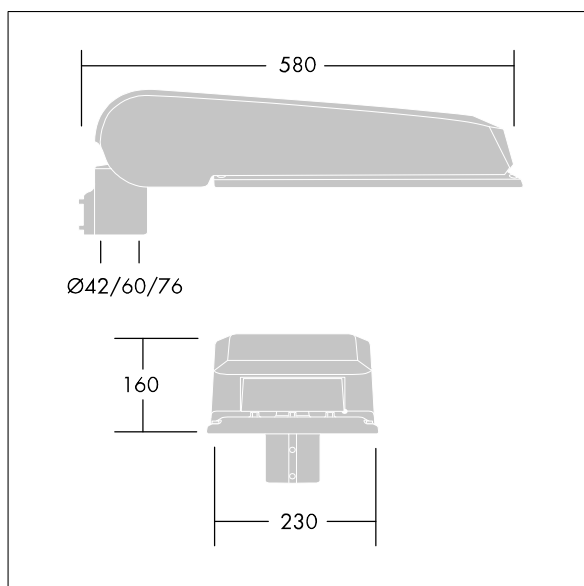

TLG_CETQ_M_L.wmf

Ce produit contient des sources lumineuses des classes d'efficacité énergétique de D, E.

Toutes les valeurs marquées d'un * sont des valeurs nominales. Thorn utilise des composants testés et éprouvés, en provenance des meilleurs fournisseurs. Dans certains cas isolés, il se peut qu'il y ait des pannes de nature technologique au niveau des LED individuels, pendant le cycle de vie nominal du produit. Les normes internationales fixent la tolérance du flux initial et de la charge associée à ± 10 %. Sauf indication contraire, les valeurs sont applicables pour une température ambiante de 25 °C.

Les produits de Thorn Lighting sont perfectionnés en permanence. Nous nous réservons le droit d'apporter des modifications à nos produits sans autres publications.

© Thorn Lighting