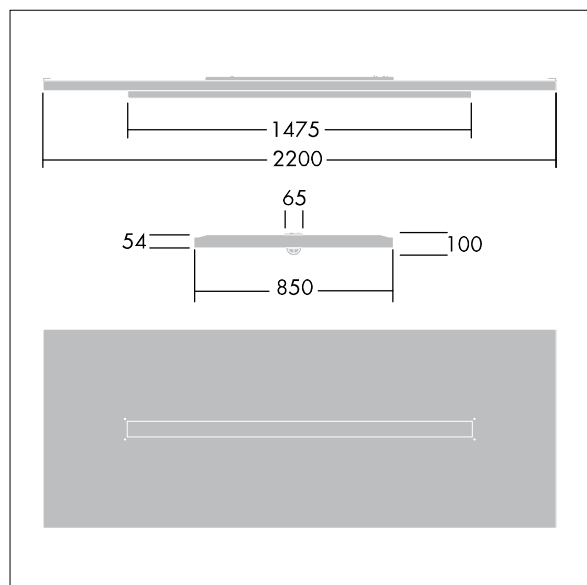

Arena Symphony

THORN

96645158 ARENA LED5000-840 HFIX TW WL6 EFL

IP20	IK03					650°C	T _a 0 +25
------	------	--	--	--	--	-------	-------------------------

Arena Symphony

Une structure architecturale suspendu incorporant un luminaire LED Direct - indirect. Appareillage gradable DALI Électronique,. Classe électrique I, IP20. Structure et cadre du luminaire : aluminium. Optique : acrylique plat. Fourni avec une fiche Wieland à 6 pôles sur un câble à 6 fils de 3, 4 m et une prise Wieland à 6 pôles montée sur un panneau, pour un passage en coupure. Livré avec les câbles de suspension. Livré avec LED 4 000 K.

Dimensions : 2200 x 850 x 100 mm
Puissance du luminaire: 42 W
Flux lumineux du luminaire: 4900 lm
Efficacité lumineuse du luminaire: 117 lm/W
Poids : 23,7 kg

TLG_ARNS_F_EFL.jpg

TLG_ARNS_M_LD1.wmf

Toutes les valeurs marquées d'un * sont des valeurs nominales. Thorn utilise des composants testés et éprouvés, en provenance des meilleurs fournisseurs. Dans certains cas isolés, il se peut qu'il y ait des pannes de nature technologique au niveau des LED individuels, pendant le cycle de vie nominal du produit. Les normes internationales fixent la tolérance du flux initial et de la charge associée à $\pm 10\%$. Sauf indication contraire, les valeurs sont applicables pour une température ambiante de 25 °C.