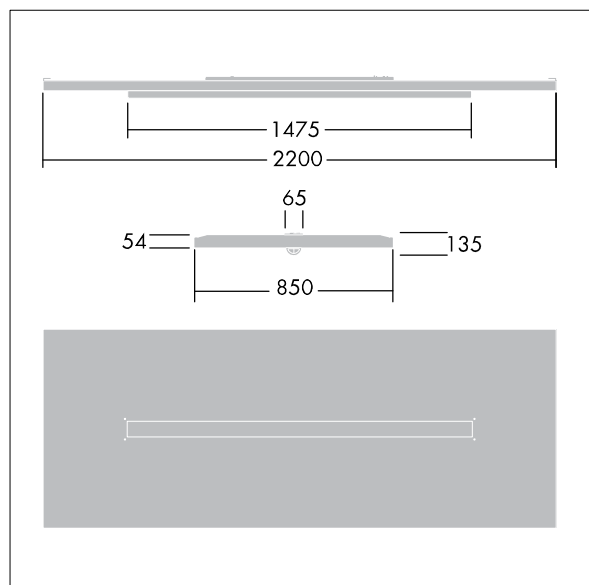

Arena Symphony

THORN

96645147 ARENA LED5000-840 HF TW WL6 EDP

IP20	IK03					650°C	T _a 0 +25
------	------	--	--	--	--	-------	-------------------------

Arena Symphony

Une structure architecturale suspendu incorporant un luminaire LED Direct - indirect. non gradable Electronique., Classe électrique I, IP20. Structure et cadre du luminaire : aluminium. Optique : acrylique bombé. Fourni avec une fiche Wieland à 6 pôles sur un câble à 6 fils de 3,4 m et une prise Wieland à 6 pôles montée sur un panneau, pour un passage en coupure. Livré avec les câbles de suspension. Livré avec LED 4 000 K.

Dimensions : 2200 x 850 x 135 mm
Puissance du luminaire: 44 W
Flux lumineux du luminaire: 5200 lm
Efficacité lumineuse du luminaire: 118 lm/W
Poids : 22,3 kg

TLG_ARNS_F_EDP.jpg

TLG_ARNS_M_LD2.wmf

Toutes les valeurs marquées d'un * sont des valeurs nominales. Thorn utilise des composants testés et éprouvés, en provenance des meilleurs fournisseurs. Dans certains cas isolés, il se peut qu'il y ait des pannes de nature technologique au niveau des LED individuels, pendant le cycle de vie nominal du produit. Les normes internationales fixent la tolérance du flux initial et de la charge associée à $\pm 10\%$. Sauf indication contraire, les valeurs sont applicables pour une température ambiante de 25 °C.