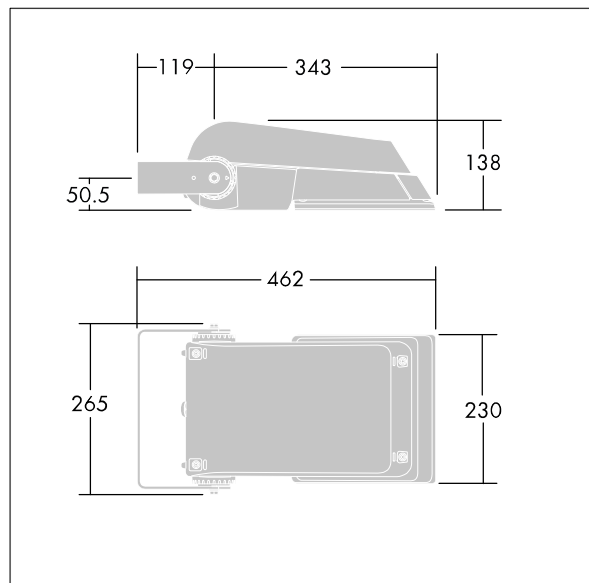

Areaflood Pro

THORN

96644764 AFP S 24L70-740 WR HFX CL2 GY

ISO 9223 C5		IP66	IK08					Ta -25 +35
----------------	--	------	------	--	--	--	--	---------------

Areaflood Pro

Projecteur LED compact et polyvalent pour l'éclairage de grands espaces. Avec corps Small, convertisseur à LED configuré pour la gradation DALI avec deux fils de commande, alimentant 24 LED à 700mA avec une distribution lumineuse Route large. IP66, IK08, Classe électrique II. Corps : fonderie aluminium (EN AC-44300), Gris pâle 150 sablé et texturé (similaire à RAL9006).. Fermeture : trempé verre de 4 mm d'épaisseur. Avec fourche de montage réversible, Livré avec LED 4 000 K.

Dimensions : 462 x 265 x 139 mm
Puissance du luminaire: 52 W
Flux lumineux du luminaire: 7832 lm
Efficacité lumineuse du luminaire: 151 lm/W
Poids : 6,2 kg
Scx : 0.05 m²

TLG_AFLP_F_SMALLPDB.jpg

TLG_AFLP_M_SML.wmf