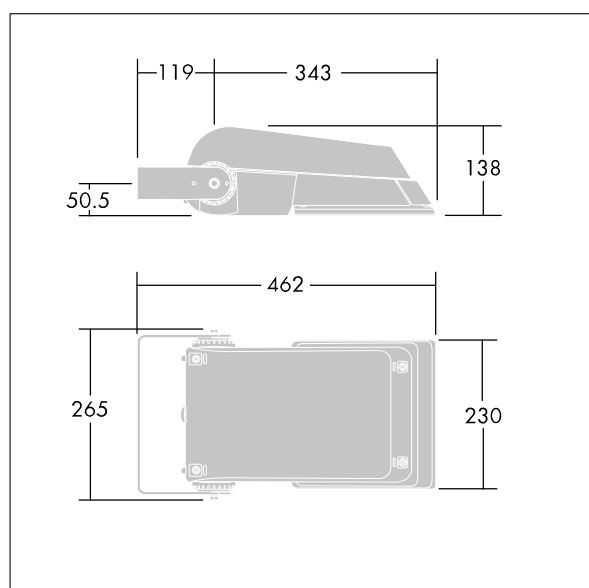

TLG_AFLP_M_SML.wmf

Ce produit contient des sources lumineuses d'une classe d'efficacité énergétique de D.

Toutes les valeurs marquées d'un * sont des valeurs nominales. Thorn utilise des composants testés et éprouvés, en provenance des meilleurs fournisseurs. Dans certains cas isolés, il se peut qu'il y ait des pannes de nature technologique au niveau des LED individuels, pendant le cycle de vie nominal du produit. Les normes internationales fixent la tolérance du flux initial et de la charge associée à $\pm 10\%$. Sauf indication contraire, les valeurs sont applicables pour une température ambiante de 25 °C.

Les produits de Thorn Lighting sont perfectionnés en permanence. Nous nous réservons le droit d'apporter des modifications à nos produits sans autres publications.
© Thorn Lighting