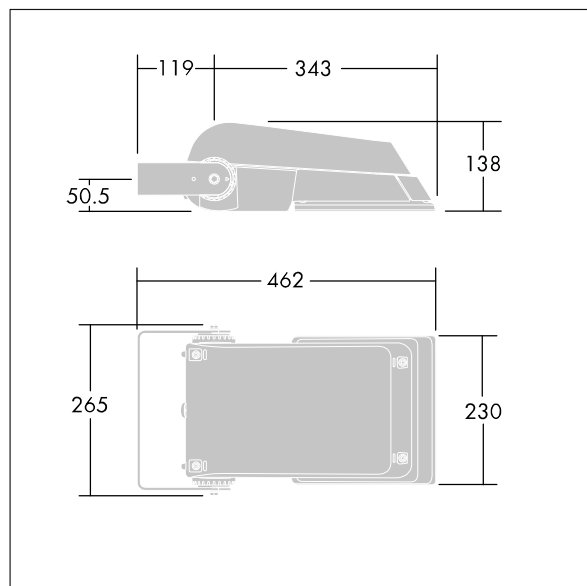

Areaflood Pro

THORN

96644748 AFP S 24L50-740 EWR HFX CL1 GY

ISO 9223 C5		IP66 IK08					Ta -25 +35
----------------	---	-----------	---	---	---	---	---------------

Areaflood Pro

Projecteur LED compact et polyvalent pour l'éclairage de grands espaces. Avec corps Small, convertisseur à LED configuré pour la gradation DALI avec deux fils de commande, alimentant 24 LED à 500mA avec une distribution lumineuse Route extra large. IP66, IK08, Classe électrique I. Corps : fonderie aluminium (EN AC-44300), Gris pâle 150 sablé et texturé (similaire à RAL9006).. Fermeture : trempé verre de 4 mm d'épaisseur. Avec fourche de montage réversible, Livré avec LED 4 000 K.

Dimensions : 462 x 265 x 139 mm
Puissance du luminaire: 38 W
Flux lumineux du luminaire: 5823 lm
Efficacité lumineuse du luminaire: 153 lm/W
Poids : 6,16 kg
Scx : 0.05 m²

TLG_AFLP_F_SMALLPDB.jpg

TLG_AFLP_M_SML.wmf