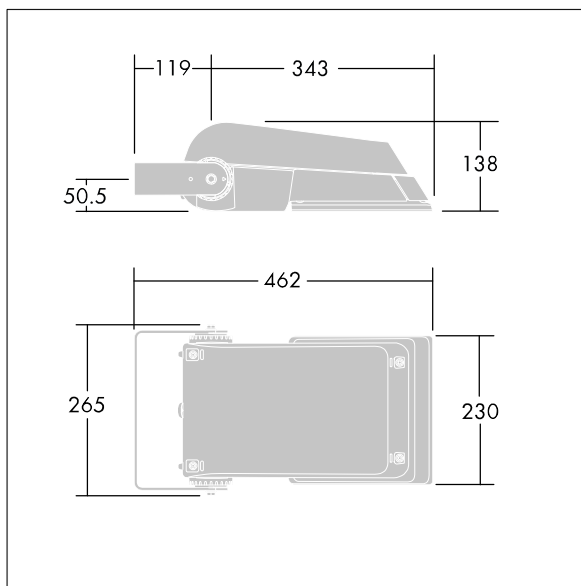

Areaflood Pro

THORN

96644743 AFP S 24L50-740 EWR HFX CL2 GY

Areaflood Pro

Projecteur LED compact et polyvalent pour l'éclairage de grands espaces. Avec corps Small, convertisseur à LED configuré pour la gradation DALI avec deux fils de commande, alimentant 24 LED à 500mA avec une distribution lumineuse Route extra large. IP66, IK08, Classe électrique II. Corps : fonderie aluminium (EN AC-44300), Gris pâle 150 sablé et texturé (similaire à RAL9006).. Fermeture : trempé verre de 4 mm d'épaisseur. Avec fourche de montage réversible, Livré avec LED 4 000 K.

Dimensions : 462 x 265 x 139 mm
Puissance du luminaire: 38 W
Flux lumineux du luminaire: 5823 lm
Efficacité lumineuse du luminaire: 153 lm/W
Poids : 6,2 kg
Scx : 0.05 m²

TLG_AFLP_F_SMALLPDB.jpg

TLG_AFLP_M_SML.wmf