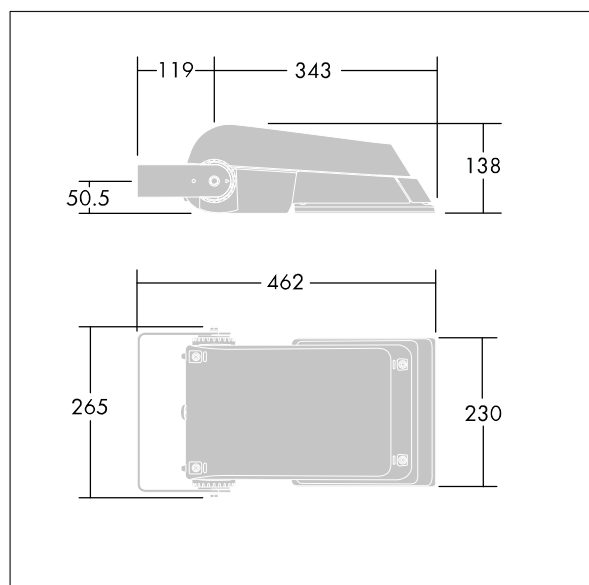

TLG_AFLP_M_SML.wmf

Ce produit contient des sources lumineuses d'une classe d'efficacité énergétique de D.

Toutes les valeurs marquées d'un * sont des valeurs nominales. Thorn utilise des composants testés et éprouvés, en provenance des meilleurs fournisseurs. Dans certains cas isolés, il se peut qu'il y ait des pannes de nature technologique au niveau des LED individuels, pendant le cycle de vie nominal du produit. Les normes internationales fixent la tolérance du flux initial et de la charge associée à $\pm 10\%$. Sauf indication contraire, les valeurs sont applicables pour une température ambiante de 25 °C.

Les produits de Thorn Lighting sont perfectionnés en permanence. Nous nous réservons le droit d'apporter des modifications à nos produits sans autres publications.
© Thorn Lighting