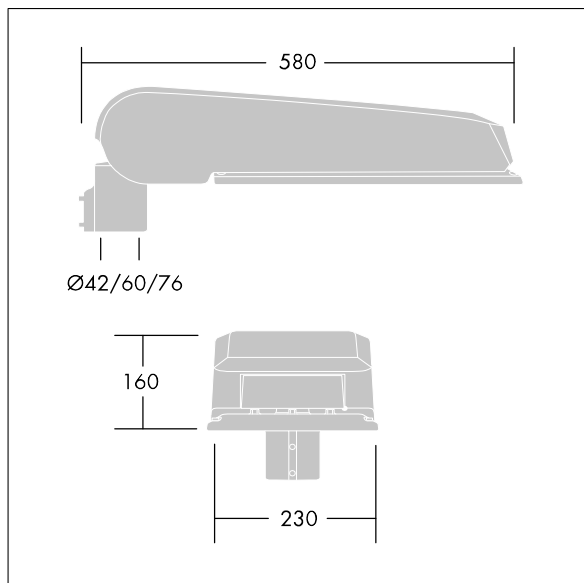

96643195 CQ 60L35 740 EWC BS 3550 CL2 M60 GY-S

CiviTEQ

Lanterne d'éclairage routier LED de taille Large avec 60 LED et une optique Confort pour rue extra large 350mA. Electronique, Classe électrique II, IP66, IK08. Corps : aluminium (EN AC-44300) fonderie, Gris pâle 150 sablé et texturé (similaire à RAL9006). Fermeture : verre plat trempé. Vis : Acier inox, traitement Ecolubric®. Livré avec un adaptateur d'emmanchement Ø 60 mm qui convient pour montage top (inclinaison 0°/5°/10°) ou latéral (inclinaison -20°/-15°/-10°/-5°/0°). Equipé d'un 50% circuit de réduction de puissance, qui entre en vigueur 3 heures avant et 5 heures après un minuit calculé. Il peut être désactivé à l'installation avec un interrupteur interne facilement accessible. Livré avec LED 4 000 K. Protection contre la surtension : mode commun à une impulsion 10 kV et mode commun multi-impulsions 8 kV et mode différentiel multi-impulsions 6 kV. Si un système DALI permanent est connecté, mode différentiel et mode commun multi-impulsions 6 kV.

Dimensions : 580 x 230 x 160 mm
 Puissance du luminaire: 62 W
 Flux lumineux du luminaire: 10225 lm
 Efficacité lumineuse du luminaire: 165 lm/W
 Poids : 9,6 kg
 Scx : 0.115 m²

TLG_CTEQ_F_LMTP72LEDPDB.jpg