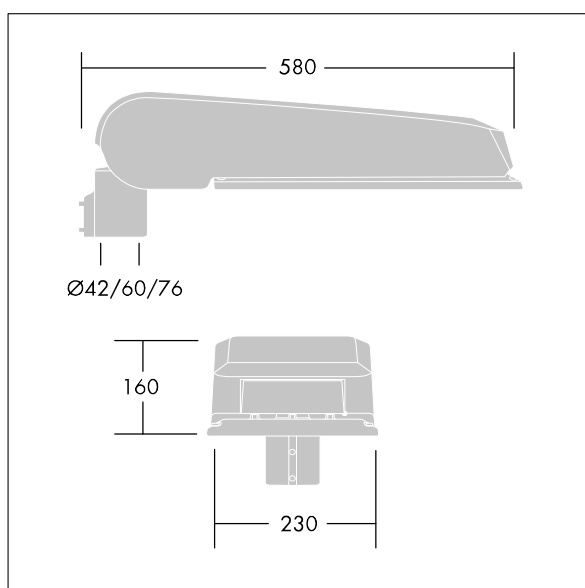

CivITEQ

Lanterne d'éclairage routier LED de taille Large avec 48 LED et une optique Confort pour rue 350mA. Electronique, Classe électrique II, IP66, IK08. Corps : aluminium (EN AC-44300) fonderie, Gris pâle 150 sablé et texturé (similaire à RAL9006). Fermeture : verre plat trempé. Vis : Acier inox, traitement Ecolubric®. Livré avec un adaptateur d'emmanchement Ø 60 mm qui convient pour montage top (inclinaison 0°/5°/10°) ou latéral (inclinaison -20°/-15°/-10°/-5°/0°). Equipé d'un 50% circuit de réduction de puissance, qui entre en vigueur 3 heures avant et 5 heures après un minuit calculé. Il peut être désactivé à l'installation avec un interrupteur interne facilement accessible. Livré avec LED 4 000 K. Protection contre la surtension : mode commun à une impulsion 10 kV et mode commun multi-impulsions 8 kV et mode différentiel multi-impulsions 6 kV. Si un système DALI permanent est connecté, mode différentiel et mode commun multi-impulsions 6 kV.

Dimensions : 580 x 230 x 160 mm
 Puissance du luminaire: 50 W
 Flux lumineux du luminaire: 8492 lm
 Efficacité lumineuse du luminaire: 170 lm/W
 Poids : 9,6 kg
 Scx : 0.115 m²

TLG_CTEQ_F_LMTP72LEDPDB.jpg