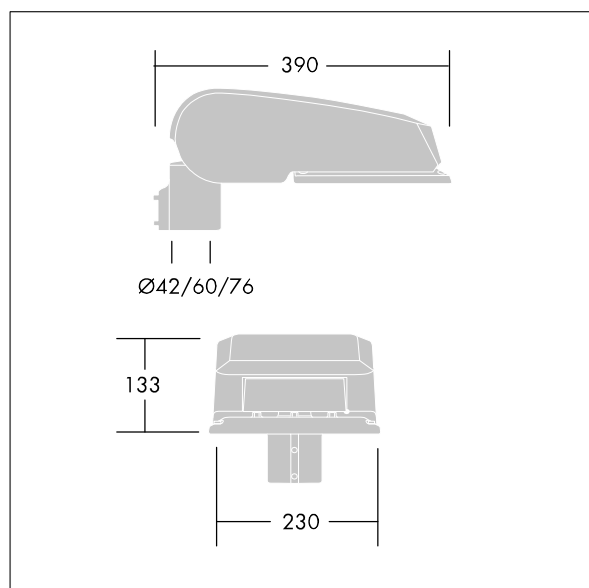

CiviTEQ

Lanterne d'éclairage routier LED de taille Small avec 12 LED et une optique Confort pour rue 700mA. Electronique, Classe électrique II, IP66, IK08. Corps : aluminium (EN AC-44300) fonderie, Gris pâle 150 sablé et texturé (similaire à RAL9006). Fermeture : verre plat trempé. Vis : Acier inox, traitement Ecolubric®. Livré avec un adaptateur d'emmanchement Ø 60 mm qui convient pour montage top (inclinaison 0°/5°/10°) ou latéral (inclinaison -20°/-15°/-10°/-5°/0°). Equipé d'un 50% circuit de réduction de puissance, qui entre en vigueur 3 heures avant et 5 heures après un minuit calculé. Il peut être désactivé à l'installation avec un interrupteur interne facilement accessible. Livré avec LED 3 000 K. Protection contre la surtension : mode commun à une impulsion 10 kV et mode commun multi-impulsions 8 kV et mode différentiel multi-impulsions 6 kV. Si un système DALI permanent est connecté, mode différentiel et mode commun multi-impulsions 6 kV.

Dimensions : 390 x 230 x 133 mm
 Puissance du luminaire: 28 W
 Flux lumineux du luminaire: 3950 lm
 Efficacité lumineuse du luminaire: 141 lm/W
 Poids : 5,7 kg
 Scx : 0.077 m²

TLG_CTEQ_F_SMTP36LEDPDB.jpg