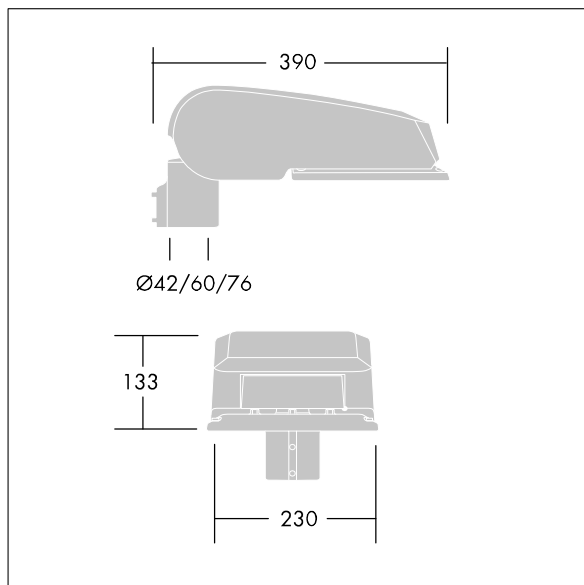

CiviTEQ

Lanterne d'éclairage routier LED de taille Small avec 12 LED et une optique Rue extra large 700mA. Electronique, Classe électrique II, IP66, IK08. Corps : aluminium (EN AC-44300) fonderie, Gris pâle 150 sablé et texturé (similaire à RAL9006). Fermeture : verre plat trempé. Vis : Acier inox, traitement Ecolubric®. Livré avec un adaptateur d'emmanchement Ø 60 mm qui convient pour montage top (inclinaison 0°/5°/10°) ou latéral (inclinaison -20°/-15°/-10°/-5°/0°). Equipé d'un 50% circuit de réduction de puissance, qui entre en vigueur 3 heures avant et 5 heures après un minuit calculé. Il peut être désactivé à l'installation avec un interrupteur interne facilement accessible. Livré avec LED 4 000 K. Protection contre la surtension : mode commun à une impulsion 10 kV et mode commun multi-impulsions 8 kV et mode différentiel multi-impulsions 6 kV. Si un système DALI permanent est connecté, mode différentiel et mode commun multi-impulsions 6 kV.

Dimensions : 390 x 230 x 133 mm
 Puissance du luminaire: 28 W
 Flux lumineux du luminaire: 3802 lm
 Efficacité lumineuse du luminaire: 136 lm/W
 Poids : 5,7 kg
 Scx : 0.077 m²

TLG_CTEQ_F_SMTP36LEDPDB.jpg