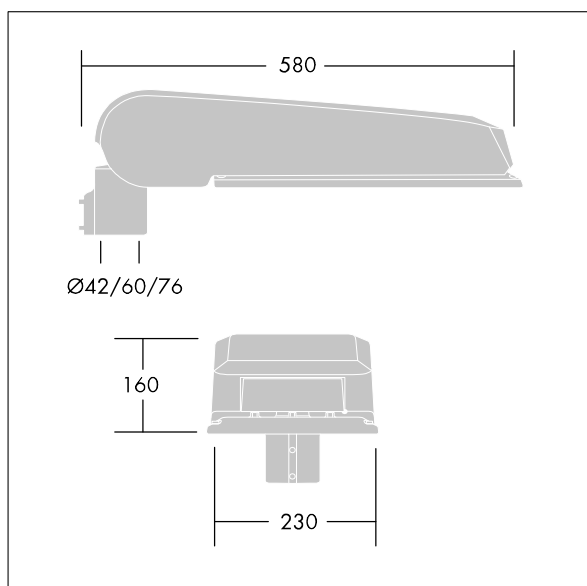

96643120 CQ 48L35 740 WR BS 3550 CL2 M60 GY-S

CiviTEQ

Lanterne d'éclairage routier LED de taille Large avec 48 LED et une optique Route large 350mA. Electronique, Classe électrique II, IP66, IK08. Corps : aluminium (EN AC-44300) fonderie, Gris pâle 150 sablé et texturé (similaire à RAL9006). Fermeture : verre plat trempé. Vis : Acier inox, traitement Ecolubric®. Livré avec un adaptateur d'emmanchement Ø 60 mm qui convient pour montage top (inclinaison 0°/5°/10°) ou latéral (inclinaison -20°/-15°/-10°/-5°/0°). Equipé d'un 50% circuit de réduction de puissance, qui entre en vigueur 3 heures avant et 5 heures après un minuit calculé. Il peut être désactivé à l'installation avec un interrupteur interne facilement accessible. Livré avec LED 4 000 K. Protection contre la surtension : mode commun à une impulsion 10 kV et mode commun multi-impulsions 8 kV et mode différentiel multi-impulsions 6 kV. Si un système DALI permanent est connecté, mode différentiel et mode commun multi-impulsions 6 kV.

Dimensions : 580 x 230 x 160 mm
 Puissance du luminaire: 50 W
 Flux lumineux du luminaire: 8519 lm
 Efficacité lumineuse du luminaire: 170 lm/W
 Poids : 9,6 kg
 Scx : 0.115 m²

TLG_CTEQ_F_LMTP72LEDPDB.jpg