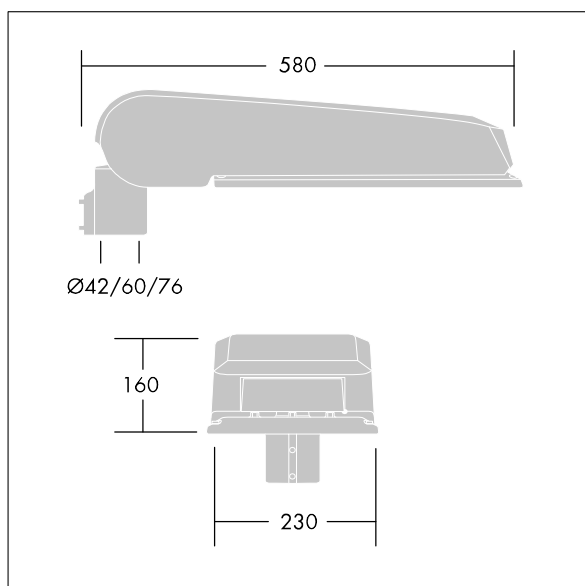

96643084 CQ 48L35 740 RWT BS 3550 CL2 M60 GY-S

CiviTEQ

Lanterne d'éclairage routier LED de taille Large avec 48 LED et une optique Route humide 350mA. Electronique, Classe électrique II, IP66, IK08. Corps : aluminium (EN AC-44300) fonderie, Gris pâle 150 sablé et texturé (similaire à RAL9006). Fermeture : verre plat trempé. Vis : Acier inox, traitement Ecolubric®. Livré avec un adaptateur d'emmanchement Ø 60 mm qui convient pour montage top (inclinaison 0°/5°/10°) ou latéral (inclinaison -20°/-15°/-10°/-5°/0°). Equipé d'un 50% circuit de réduction de puissance, qui entre en vigueur 3 heures avant et 5 heures après un minuit calculé. Il peut être désactivé à l'installation avec un interrupteur interne facilement accessible. Livré avec LED 4 000 K. Protection contre la surtension : mode commun à une impulsion 10 kV et mode commun multi-impulsions 8 kV et mode différentiel multi-impulsions 6 kV. Si un système DALI permanent est connecté, mode différentiel et mode commun multi-impulsions 6 kV.

Dimensions : 580 x 230 x 160 mm
 Puissance du luminaire: 50 W
 Flux lumineux du luminaire: 8575 lm
 Efficacité lumineuse du luminaire: 172 lm/W
 Poids : 9,6 kg
 Scx : 0.115 m²

TLG_CTEQ_F_LMTP72LEDPDB.jpg